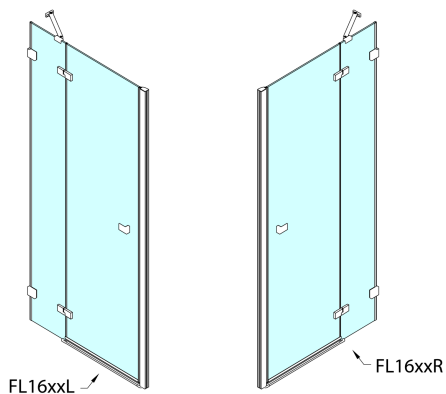

### Rozměry

Šířka: 800 mm  
Výška: 2000 mm

## Technický list

	A (mm)	B (mm)
FL1680	790-805	≈ 190
FL1690	890-905	≈ 290
FL1610	990-1005	≈ 390
FL1611	1090-1105	≈ 490
FL1612	1190-1205	≈ 590

CZ: Stavební připravenost pro montáž na dlažbu kóty A= vzdálenost mezi zdmi.