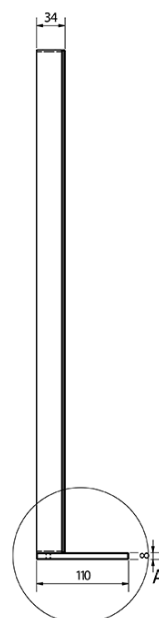

Objednací kód: KSET-069

## Rozmery

Šírka: 800 mm

A ( 1 : 1 )