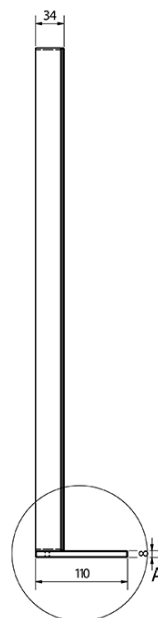

Objednací kód: KSET-069

## Rozmery

Šírka: 800 mm

## Technický list

A ( 1 : 1 )