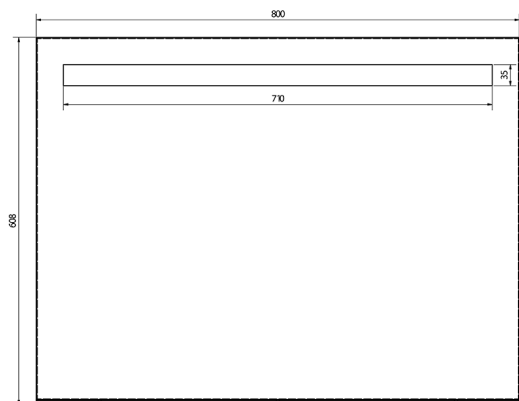

Technický list