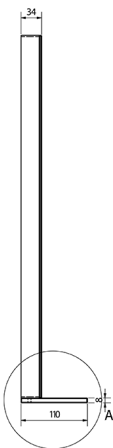

## Kúpeľňový set THEIA 80, biela

Objednací kód: KSET-069

### Rozmery

Šírka: 800 mm

## Technický list

A (1:1)