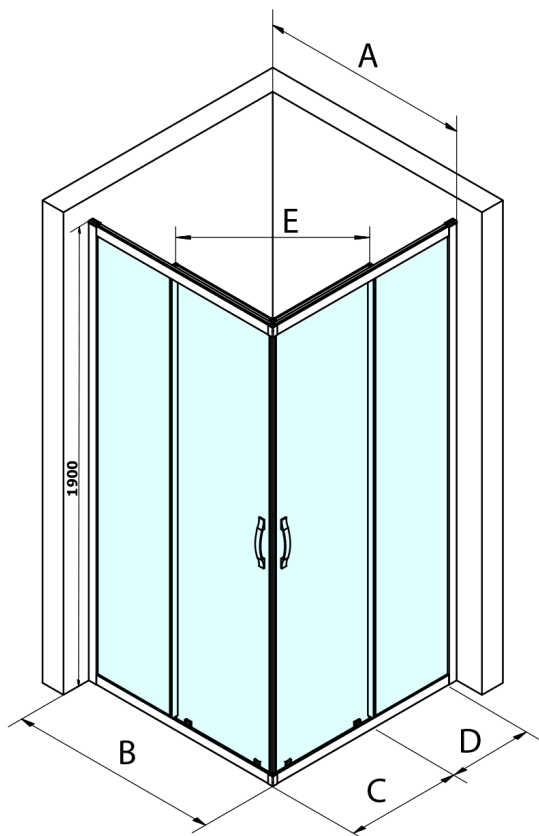

SIGMA SIMPLY obdĺžniková sprchová zástena 1100x800 mm, L/P varianta, rohový vstup

Objednací kód: GS2111-04

Základné informácie

Značka: Gelco
Séria: SIGMA SIMPLY

Rozmery

Šírka: 1100 mm
Výška: 1900 mm
Hĺbka: 800 mm

Vlastnosti

Farba profilu: Chróm - Leštený hliník
Tvar: Obdĺžnik s rohovým vstupom
Typ otvárania: Posuvné
Šírka vstupu: 503 mm
Typ výplne: Číre sklo
Úprava skla: Coated glass
Hrúbka skla: 6 mm
Vlastnosti: Rámové prevedenie
Hmotnosť / ks: 64.0 kg
Balenie: 2 ks
Záruka: 3 roky

SIGMA SIMPLY obdĺžniková sprchová zástena 1100x800 mm, L/P varianta, rohový vstup

Technický list

MODEL	A	B	C	D	E
GS2180	780-800	800	410	315	432
GS2190	880-900	900	460	365	503
GS2110	980-1000	1000	510	415	570
GS2111	1080-1100	1100	560	515	570
GS2112	1180-1200	1200	610	615	570
GS2480	780-800	800	410	315	432
GS2490	880-900	900	460	365	503
GS2410	980-1000	1000	510	415	570

Size	E
1200x1100	570
1200x1000	570
1200x900	538
1200x800	503
1100x1000	570
1100x800	503
1100x900	538
1000x900	538
1000x800	503
900x800	468