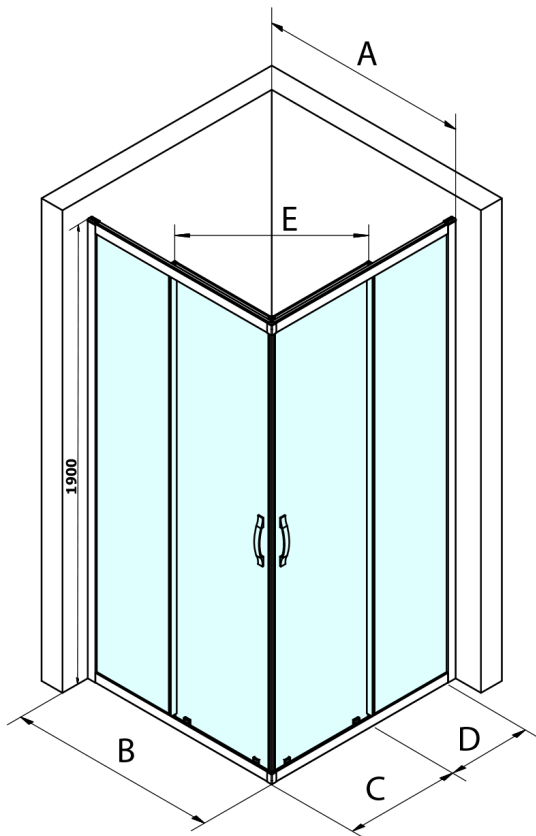

SIGMA SIMPLY obdĺžniková sprchová zástena 1100x900 mm, L/P varianta, rohový vstup

Objednací kód: GS2111-03

Základné informácie

Značka: Gelco
Séria: SIGMA SIMPLY

Rozmery

Šírka: 1100 mm
Výška: 1900 mm
Hĺbka: 900 mm

Vlastnosti

Farba profilu: Chróm - Leštený hliník
Tvar: Obdĺžnik s rohovým vstupom
Typ otvárania: Posuvné
Šírka vstupu: 538 mm
Typ výplne: Číre sklo
Úprava skla: Coated glass
Hrúbka skla: 6 mm
Vlastnosti: Rámové prevedenie
Hmotnosť / ks: 67.0 kg
Balenie: 2 ks
Záruka: 3 roky

SIGMA SIMPLY obdížniková sprchová zástena 1100x900 mm, L/P varianta, rohový vstup

Technický list

MODEL	A	B	C	D	E
GS2180	780-800	800	410	315	432
GS2190	880-900	900	460	365	503
GS2110	980-1000	1000	510	415	570
GS2111	1080-1100	1100	560	515	570
GS2112	1180-1200	1200	610	615	570
GS2480	780-800	800	410	315	432
GS2490	880-900	900	460	365	503
GS2410	980-1000	1000	510	415	570

Size	E
1200x1100	570
1200x1000	570
1200x900	538
1200x800	503
1100x1000	570
1100x800	503
1100x900	538
1000x900	538
1000x800	503
900x800	468