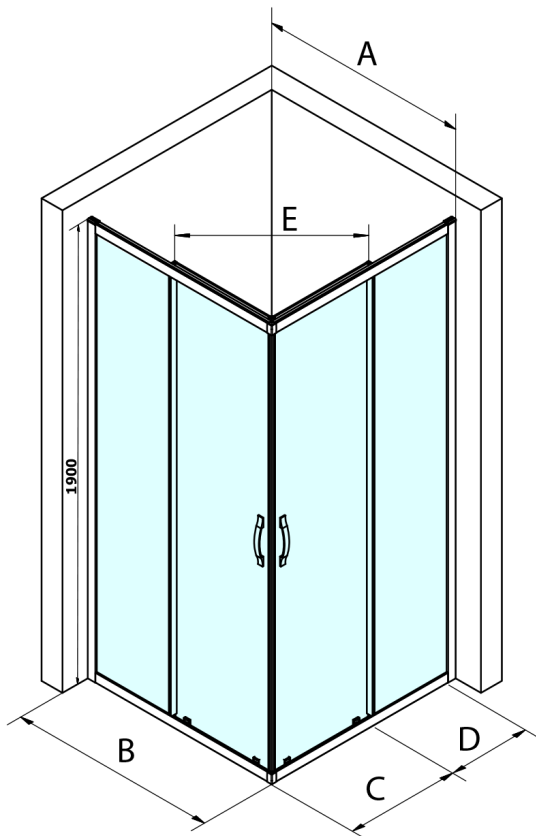

SIGMA SIMPLY obdĺžniková sprchová zástena 1100x900 mm, L/P varianta, rohový vstup

Objednací kód: GS2111-03

Základné informácie

Značka: Gelco
Séria: SIGMA SIMPLY

Rozmery

Šírka: 1100 mm
Výška: 1900 mm
Hĺbka: 900 mm

Vlastnosti

Farba profilu: Chróm - Leštený hliník
Tvar: Obdĺžnik s rohovým vstupom
Typ otvárania: Posuvné
Šírka vstupu: 538 mm
Typ výplne: Číre sklo
Úprava skla: Coated glass
Hrúbka skla: 6 mm
Vlastnosti: Rámové prevedenie
Hmotnosť / ks: 67.0 kg
Balenie: 2 ks
Záruka: 3 roky

SIGMA SIMPLY obdĺžniková sprchová zástena 1100x900 mm, L/P varianta, rohový vstup

Technický list

MODEL	A	B	C	D	E
GS2180	780-800	800	410	315	432
GS2190	880-900	900	460	365	503
GS2110	980-1000	1000	510	415	570
GS2111	1080-1100	1100	560	515	570
GS2112	1180-1200	1200	610	615	570
GS2480	780-800	800	410	315	432
GS2490	880-900	900	460	365	503
GS2410	980-1000	1000	510	415	570

Size	E
1200x1100	570
1200x1000	570
1200x900	538
1200x800	503
1100x1000	570
1100x800	503
1100x900	538
1000x900	538
1000x800	503
900x800	468