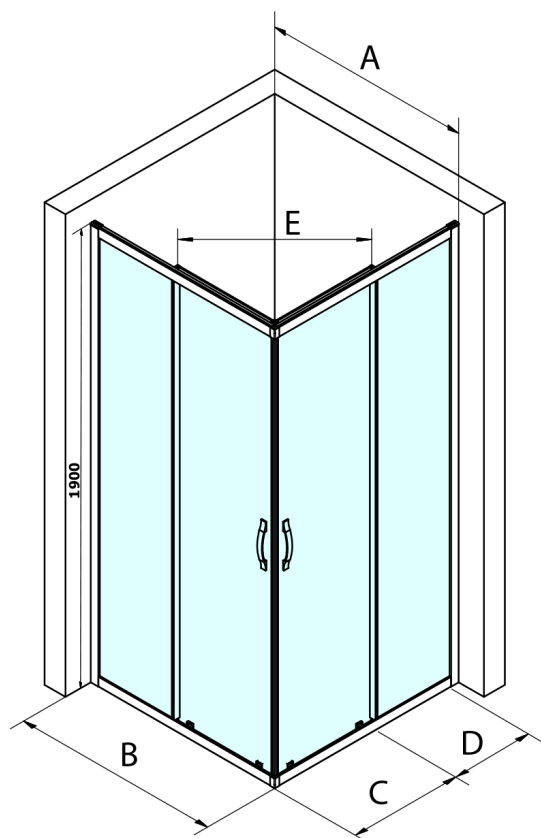

## Rozmery

Šírka: 1100 mm  
Výška: 1900 mm  
Hĺbka: 1100 mm

## Vlastnosti

Farba profilu: Chróm - Leštený hliník  
Tvar: Štvorcové s rohovým vstupom  
Typ otvárania: Posuvné  
Šírka vstupu: 570 mm  
Typ výplne: Číre sklo  
Úprava skla: Coated glass  
Hrúbka skla: 6 mm  
Vlastnosti: Rámové prevedenie  
Hmotnosť / ks: 70.0 kg  
Balenie: 2 ks  
Záruka: 3 roky

**SIGMA SIMPLY štvorcová sprchová zástena 1100x1100 mm,  
rohový vstup, číre sklo**

**Technický list**

MODEL	A	B	C	D	E
GS2180	780-800	800	410	315	432
GS2190	880-900	900	460	365	503
GS2110	980-1000	1000	510	415	570
GS2111	1080-1100	1100	560	515	570
GS2112	1180-1200	1200	610	615	570
GS2480	780-800	800	410	315	432
GS2490	880-900	900	460	365	503
GS2410	980-1000	1000	510	415	570

Size	E
1200x1100	570
1200x1000	570
1200x900	538
1200x800	503
1100x1000	570
1100x800	503
1100x900	538
1000x900	538
1000x800	503
900x800	468