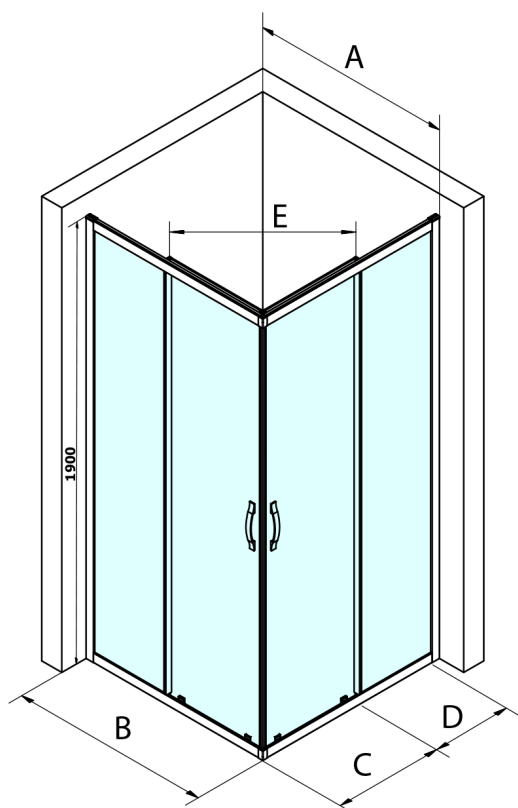

Technický list