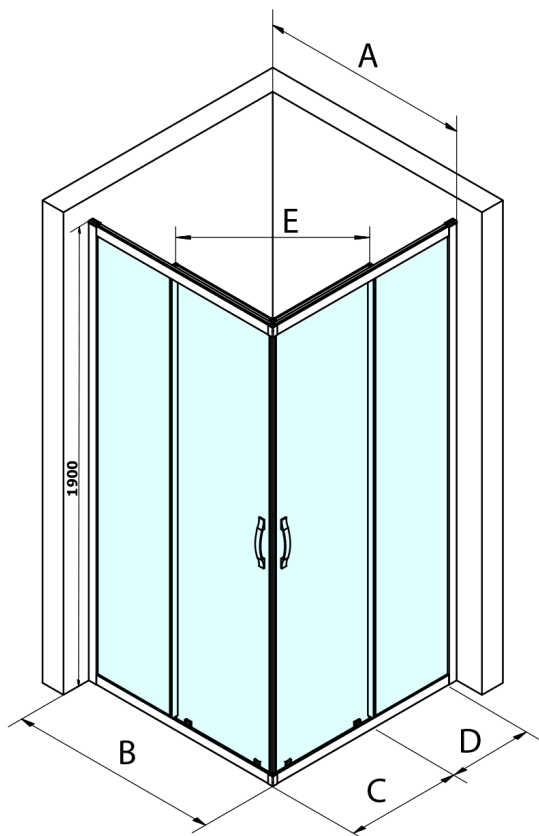

## Rozmery

Šírka: 1200 mm  
Výška: 1900 mm  
Hĺbka: 800 mm

## Vlastnosti

Farba profilu: Chróm - Leštený hliník  
Tvar: Obdĺžnik s rohovým vstupom  
Typ otvárania: Posuvné  
Šírka vstupu: 503 mm  
Typ výplne: Číre sklo  
Úprava skla: Coated glass  
Hrúbka skla: 6 mm  
Vlastnosti: Rámové prevedenie  
Hmotnosť / ks: 64.0 kg  
Balenie: 2 ks  
Záruka: 3 roky

**SIGMA SIMPLY obdížniková sprchová zástena 1200x800 mm, L/P varianta, rohový vstup**

**Technický list**

MODEL	A	B	C	D	E
GS2180	780-800	800	410	315	432
GS2190	880-900	900	460	365	503
GS2110	980-1000	1000	510	415	570
GS2111	1080-1100	1100	560	515	570
GS2112	1180-1200	1200	610	615	570
GS2480	780-800	800	410	315	432
GS2490	880-900	900	460	365	503
GS2410	980-1000	1000	510	415	570

Size	E
1200x1100	570
1200x1000	570
1200x900	538
1200x800	503
1100x1000	570
1100x800	503
1100x900	538
1000x900	538
1000x800	503
900x800	468