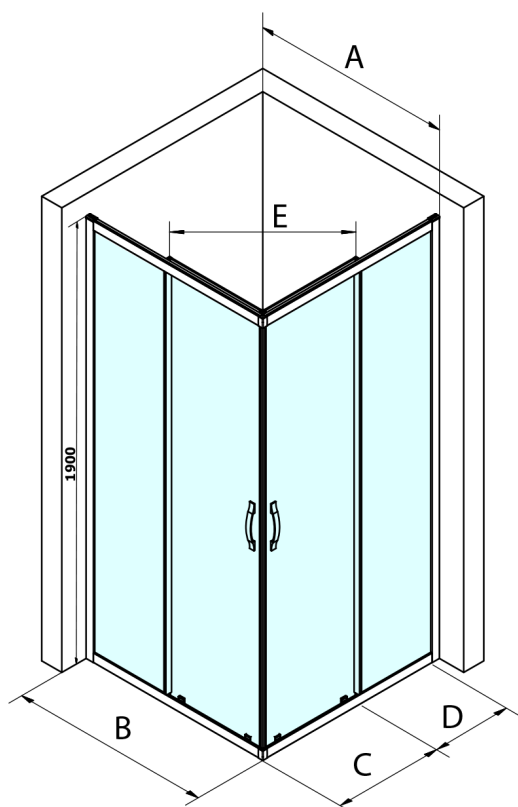

SIGMA SIMPLY obdĺžniková sprchová zástena 1200x800 mm, L/P varianta, rohový vstup

Objednací kód: GS2112-05

Rozmery

Šírka: 1200 mm
 Výška: 1900 mm
 Hĺbka: 800 mm

Vlastnosti

Záruka: 3 roky

Technický list

MODEL	A	B	C	D	E
GS2180	780-800	800	410	315	432
GS2190	880-900	900	460	365	503
GS2110	980-1000	1000	510	415	570
GS2111	1080-1100	1100	560	515	570
GS2112	1180-1200	1200	610	615	570
GS2480	780-800	800	410	315	432
GS2490	880-900	900	460	365	503
GS2410	980-1000	1000	510	415	570

Size	E
1200x1100	570
1200x1000	570
1200x900	538
1200x800	503
1100x1000	570
1100x800	503
1100x900	538
1000x900	538
1000x800	503
900x800	468