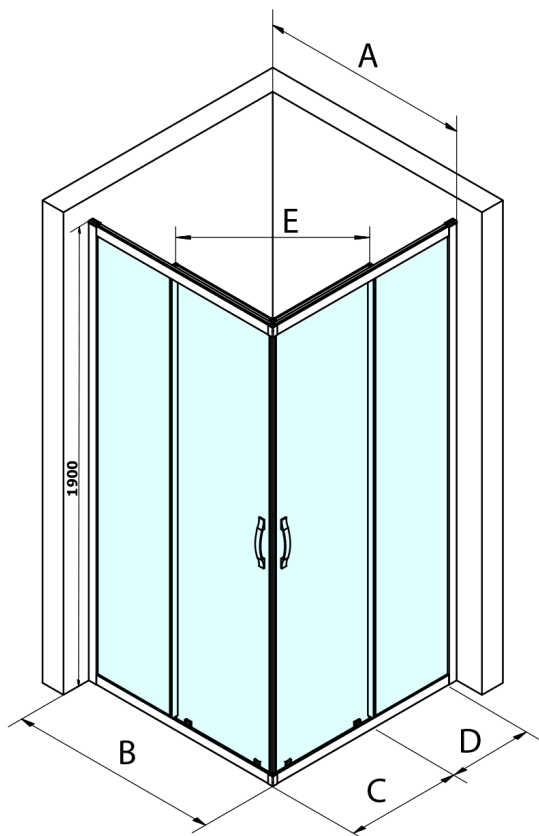

SIGMA SIMPLY obdĺžniková sprchová zástena 1200x900 mm, L/P varianta, rohový vstup

Objednací kód: GS2112-04

Základné informácie

Značka: Gelco
Séria: SIGMA SIMPLY

Rozmery

Šírka: 1200 mm
Výška: 1900 mm
Hĺbka: 900 mm

Vlastnosti

Farba profilu: Chróm - Leštený hliník
Tvar: Obdĺžnik s rohovým vstupom
Typ otvárania: Posuvné
Šírka vstupu: 538 mm
Typ výplne: Číre sklo
Úprava skla: Coated glass
Hrúbka skla: 6 mm
Vlastnosti: Rámové prevedenie
Hmotnosť / ks: 67.0 kg
Balenie: 2 ks
Záruka: 3 roky

SIGMA SIMPLY obdížniková sprchová zástena 1200x900 mm, L/P varianta, rohový vstup

Technický list

MODEL	A	B	C	D	E
GS2180	780-800	800	410	315	432
GS2190	880-900	900	460	365	503
GS2110	980-1000	1000	510	415	570
GS2111	1080-1100	1100	560	515	570
GS2112	1180-1200	1200	610	615	570
GS2480	780-800	800	410	315	432
GS2490	880-900	900	460	365	503
GS2410	980-1000	1000	510	415	570

Size	E
1200x1100	570
1200x1000	570
1200x900	538
1200x800	503
1100x1000	570
1100x800	503
1100x900	538
1000x900	538
1000x800	503
900x800	468