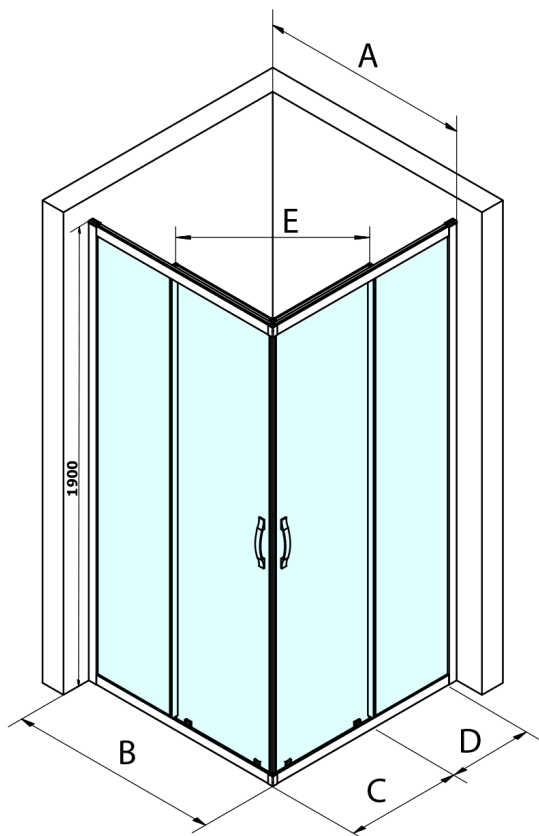

SIGMA SIMPLY obdĺžniková sprchová zástena 1200x1000 mm, L/P varianta, rohový vstup

Objednací kód: GS2112-03

Základné informácie

Značka: Gelco
Séria: SIGMA SIMPLY

Rozmery

Šírka: 1200 mm
Výška: 1900 mm
Hĺbka: 1000 mm

Vlastnosti

Farba profilu: Chróm - Leštený hliník
Tvar: Obdĺžnik s rohovým vstupom
Typ otvárania: Posuvné
Šírka vstupu: 570 mm
Typ výplne: Číre sklo
Úprava skla: Coated glass
Hrúbka skla: 6 mm
Vlastnosti: Rámové prevedenie
Hmotnosť / ks: 70.0 kg
Balenie: 2 ks
Záruka: 3 roky

SIGMA SIMPLY obdížniková sprchová zástena 1200x1000 mm, L/P varianta, rohový vstup

Technický list

MODEL	A	B	C	D	E
GS2180	780-800	800	410	315	432
GS2190	880-900	900	460	365	503
GS2110	980-1000	1000	510	415	570
GS2111	1080-1100	1100	560	515	570
GS2112	1180-1200	1200	610	615	570
GS2480	780-800	800	410	315	432
GS2490	880-900	900	460	365	503
GS2410	980-1000	1000	510	415	570

Size	E
1200x1100	570
1200x1000	570
1200x900	538
1200x800	503
1100x1000	570
1100x800	503
1100x900	538
1000x900	538
1000x800	503
900x800	468