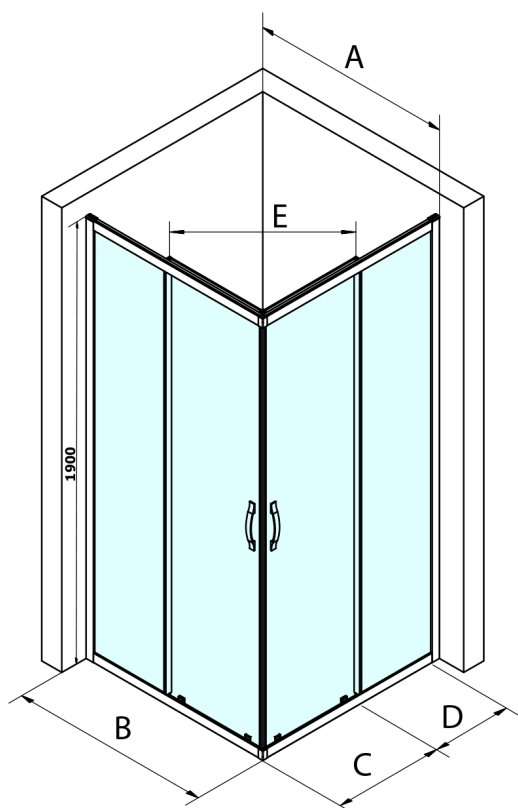

SIGMA SIMPLY obdĺžniková sprchová zástena 1200x1000 mm, L/P varianta, rohový vstup

Objednací kód: GS2112-03

Rozmery

Šírka: 1200 mm

Výška: 1900 mm

Hĺbka: 1000 mm

Vlastnosti

Záruka: 3 roky

Technický list

MODEL	A	B	C	D	E
GS2180	780-800	800	410	315	432
GS2190	880-900	900	460	365	503
GS2110	980-1000	1000	510	415	570
GS2111	1080-1100	1100	560	515	570
GS2112	1180-1200	1200	610	615	570
GS2480	780-800	800	410	315	432
GS2490	880-900	900	460	365	503
GS2410	980-1000	1000	510	415	570

Size	E
1200x1100	570
1200x1000	570
1200x900	538
1200x800	503
1100x1000	570
1100x800	503
1100x900	538
1000x900	538
1000x800	503
900x800	468