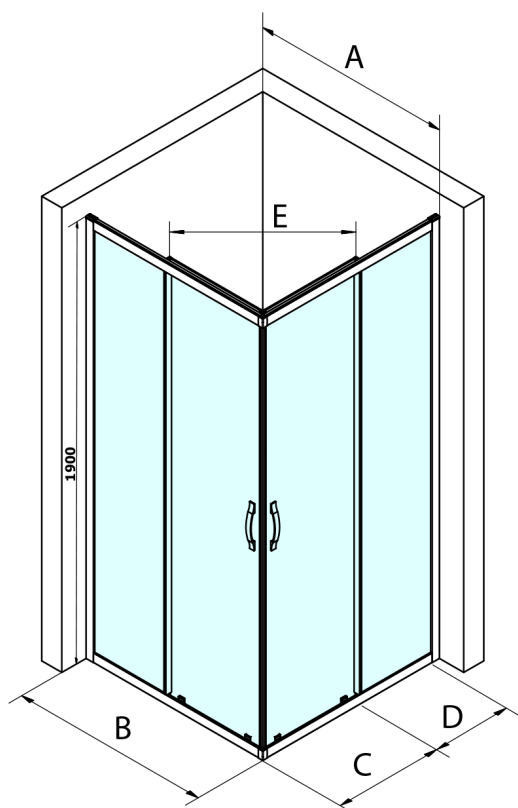

SIGMA SIMPLY obdĺžniková sprchová zástena 1200x1100 mm, L/P varianta, rohový vstup

Objednací kód: GS2112-02

Rozmery

Šírka: 1200 mm

Výška: 1900 mm

Hĺbka: 1100 mm

Vlastnosti

Záruka: 3 roky

Technický list

MODEL	A	B	C	D	E
GS2180	780-800	800	410	315	432
GS2190	880-900	900	460	365	503
GS2110	980-1000	1000	510	415	570
GS2111	1080-1100	1100	560	515	570
GS2112	1180-1200	1200	610	615	570
GS2480	780-800	800	410	315	432
GS2490	880-900	900	460	365	503
GS2410	980-1000	1000	510	415	570

Size	E
1200x1100	570
1200x1000	570
1200x900	538
1200x800	503
1100x1000	570
1100x800	503
1100x900	538
1000x900	538
1000x800	503
900x800	468