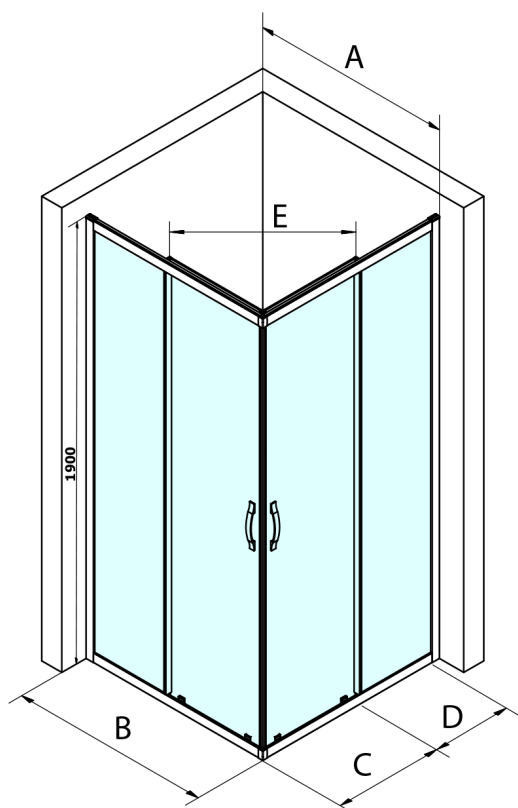

SIGMA SIMPLY štvorcová sprchová zástena 1200x1200 mm, rohový vstup, číre sklo

Objednací kód: GS2112-01

Rozmery

Šírka: 1200 mm

Výška: 1900 mm

Hĺbka: 1200 mm

Vlastnosti

Záruka: 3 roky

Technický list

MODEL	A	B	C	D	E
GS2180	780-800	800	410	315	432
GS2190	880-900	900	460	365	503
GS2110	980-1000	1000	510	415	570
GS2111	1080-1100	1100	560	515	570
GS2112	1180-1200	1200	610	615	570
GS2480	780-800	800	410	315	432
GS2490	880-900	900	460	365	503
GS2410	980-1000	1000	510	415	570

Size	E
1200x1100	570
1200x1000	570
1200x900	538
1200x800	503
1100x1000	570
1100x800	503
1100x900	538
1000x900	538
1000x800	503
900x800	468