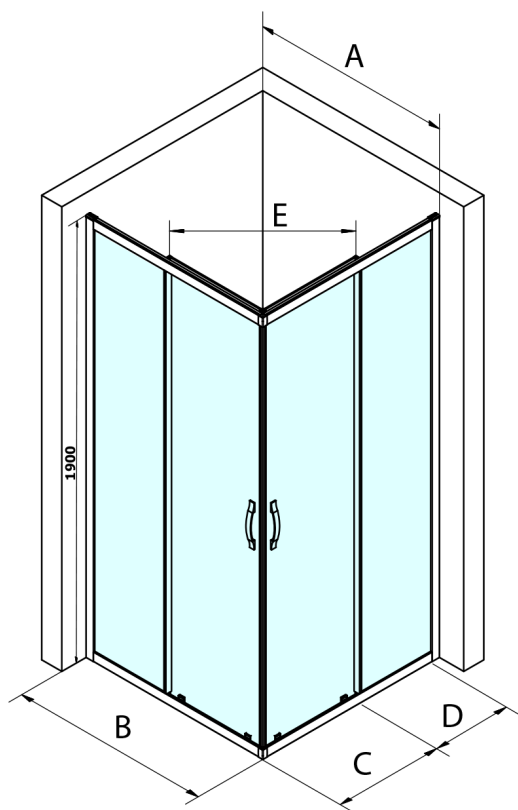

SIGMA SIMPLY BLACK obdĺžniková sprchová zástena 1100x800 mm, L/P varianta, rohový vstup

Objednací kód: GS2111B-04

Rozmery

Šírka: 1100 mm
Výška: 1900 mm
Hĺbka: 800 mm

Vlastnosti

Záruka: 3 roky

Technický list

MODEL	A	B	C	D	E
GS2180B	780-800	800	410	315	432
GS2190B	880-900	900	460	365	503
GS2110B	980-1000	1000	510	415	570
GS2111B	1080-1100	1100	560	515	570
GS2112B	1180-1200	1200	610	615	570
GS2480B	780-800	800	410	315	432
GS2490B	880-900	900	460	365	503
GS2410B	980-1000	1000	510	415	570

Size	E
1200x1100	570
1200x1000	570
1200x900	538
1200x800	503
1100x1000	570
1100x800	503
1100x900	538
1000x900	538
1000x800	503
900x800	468