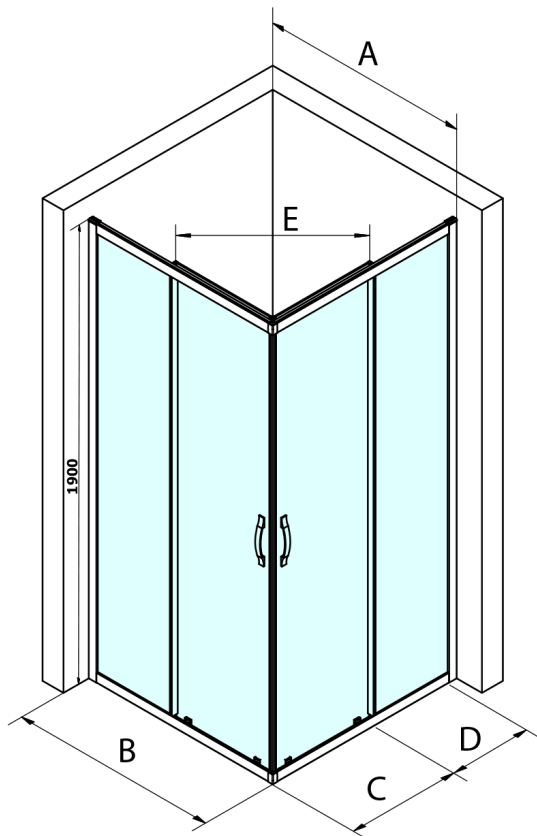

SIGMA SIMPLY BLACK obdĺžniková sprchová zástena 1100x1000 mm, L/P varianta, rohový vstup

Objednací kód: GS2111B-02

Základné informácie

Značka: Gelco
Séria: SIGMA SIMPLY BLACK

Rozmery

Šírka: 1100 mm
Výška: 1900 mm
Hĺbka: 1000 mm

Vlastnosti

Farba profilu: Čierna mat
Tvar: Obdĺžnik s rohovým vstupom
Typ otvárania: Posuvné
Šírka vstupu: 570 mm
Typ výplne: Číre sklo
Úprava skla: Coated glass
Hrúbka skla: 6 mm
Vlastnosti: Rámové prevedenie
Hmotnosť / ks: 64.0 kg
Balenie: 2 ks
Záruka: 3 roky

SIGMA SIMPLY BLACK obdĺžniková sprchová zástena
1100x1000 mm, L/P varianta, rohový vstup

Technický list

MODEL	A	B	C	D	E
GS2180B	780-800	800	410	315	432
GS2190B	880-900	900	460	365	503
GS2110B	980-1000	1000	510	415	570
GS2111B	1080-1100	1100	560	515	570
GS2112B	1180-1200	1200	610	615	570
GS2480B	780-800	800	410	315	432
GS2490B	880-900	900	460	365	503
GS2410B	980-1000	1000	510	415	570

Size	E
1200x1100	570
1200x1000	570
1200x900	538
1200x800	503
1100x1000	570
1100x800	503
1100x900	538
1000x900	538
1000x800	503
900x800	468