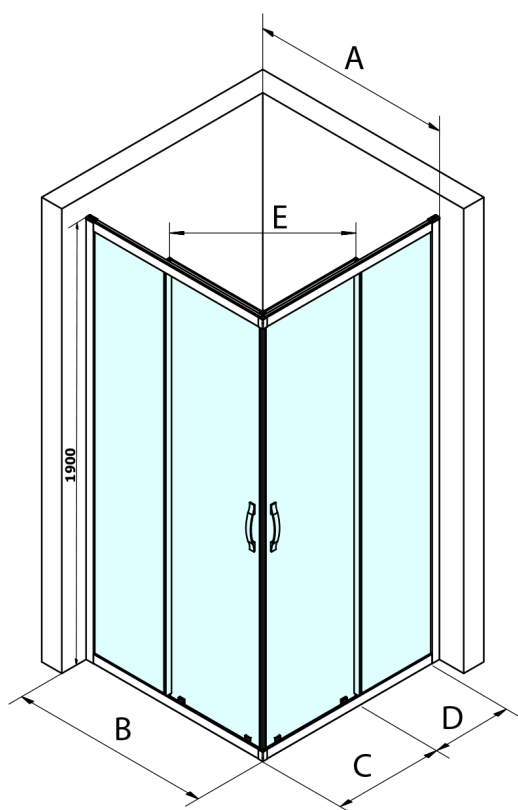

Technický list