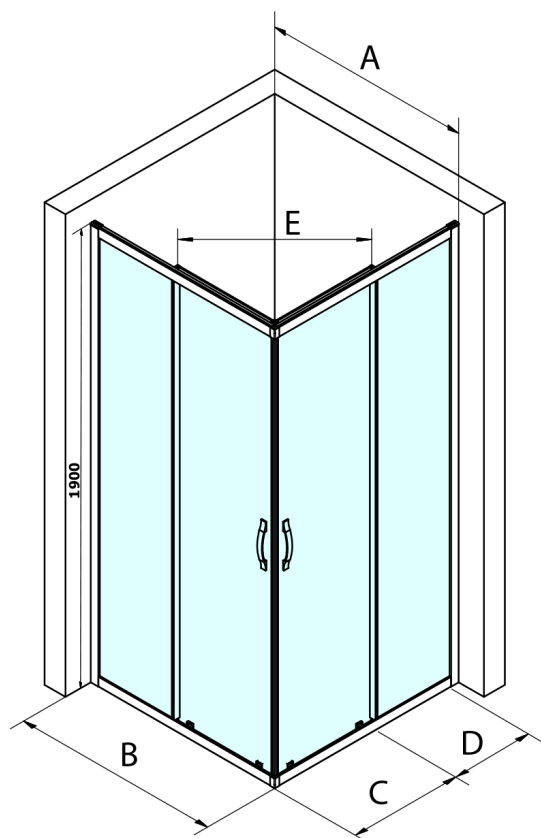

## Rozmery

Šírka: 1100 mm  
Výška: 1900 mm  
Hĺbka: 1100 mm

## Vlastnosti

Farba profilu: Čierna mat  
Tvar: Štvorcové s rohovým vstupom  
Typ otvárania: Posuvné  
Šírka vstupu: 570 mm  
Typ výplne: Číre sklo  
Úprava skla: Coated glass  
Hrúbka skla: 6 mm  
Vlastnosti: Rámové prevedenie  
Hmotnosť / ks: 64.0 kg  
Balenie: 2 ks  
Záruka: 3 roky

**SIGMA SIMPLY BLACK štvorcová sprchová zástena**  
**1100x1100 mm, rohový vstup, číre sklo**

**Technický list**

MODEL	A	B	C	D	E
GS2180B	780-800	800	410	315	432
GS2190B	880-900	900	460	365	503
GS2110B	980-1000	1000	510	415	570
GS2111B	1080-1100	1100	560	515	570
GS2112B	1180-1200	1200	610	615	570
GS2480B	780-800	800	410	315	432
GS2490B	880-900	900	460	365	503
GS2410B	980-1000	1000	510	415	570

Size	E
1200x1100	570
1200x1000	570
1200x900	538
1200x800	503
1100x1000	570
1100x800	503
1100x900	538
1000x900	538
1000x800	503
900x800	468