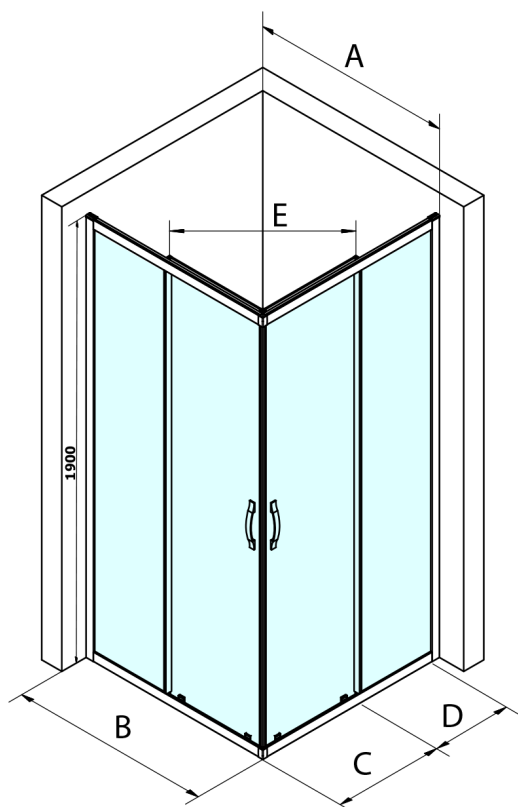

SIGMA SIMPLY BLACK štvorcová sprchová zástena 1100x1100 mm, rohový vstup, číre sklo

Objednací kód: GS2111B-01

Rozmery

Šírka: 1100 mm
Výška: 1900 mm
Hĺbka: 1100 mm

Vlastnosti

Záruka: 3 roky

Technický list

MODEL	A	B	C	D	E
GS2180B	780-800	800	410	315	432
GS2190B	880-900	900	460	365	503
GS2110B	980-1000	1000	510	415	570
GS2111B	1080-1100	1100	560	515	570
GS2112B	1180-1200	1200	610	615	570
GS2480B	780-800	800	410	315	432
GS2490B	880-900	900	460	365	503
GS2410B	980-1000	1000	510	415	570

Size	E
1200x1100	570
1200x1000	570
1200x900	538
1200x800	503
1100x1000	570
1100x800	503
1100x900	538
1000x900	538
1000x800	503
900x800	468