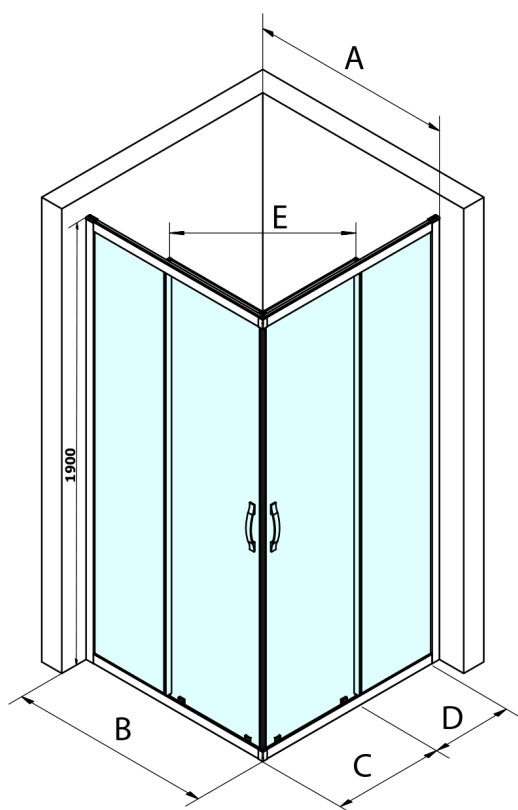

SIGMA SIMPLY BLACK obdĺžniková sprchová zástena 1200x800 mm, L/P varianta, rohový vstup

Objednací kód: GS2112B-05

Rozmery

Šírka: 1200 mm

Výška: 1900 mm

Hĺbka: 800 mm

Vlastnosti

Záruka: 3 roky

Technický list

MODEL	A	B	C	D	E
GS2180B	780-800	800	410	315	432
GS2190B	880-900	900	460	365	503
GS2110B	980-1000	1000	510	415	570
GS2111B	1080-1100	1100	560	515	570
GS2112B	1180-1200	1200	610	615	570
GS2480B	780-800	800	410	315	432
GS2490B	880-900	900	460	365	503
GS2410B	980-1000	1000	510	415	570

Size	E
1200x1100	570
1200x1000	570
1200x900	538
1200x800	503
1100x1000	570
1100x800	503
1100x900	538
1000x900	538
1000x800	503
900x800	468