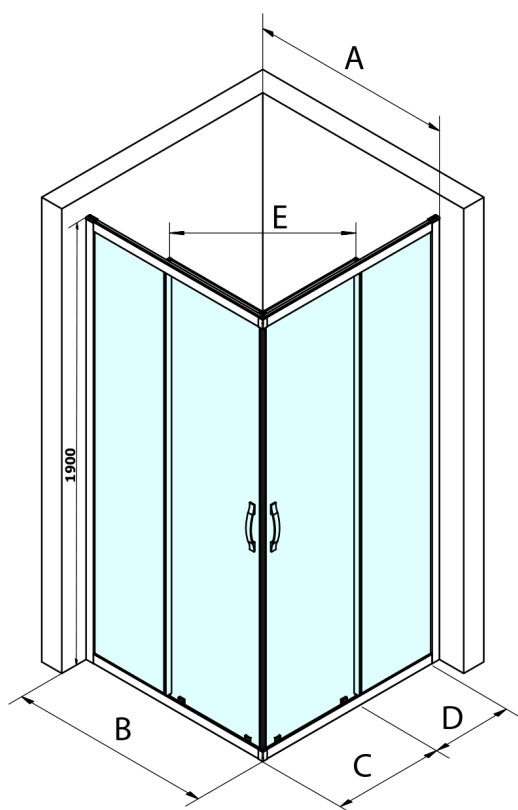

SIGMA SIMPLY BLACK obdĺžniková sprchová zástena 1200x1100 mm, L/P varianta, rohový vstup

Objednací kód: GS2112B-02

Rozmery

Šírka: 1200 mm

Výška: 1900 mm

Hĺbka: 1100 mm

Vlastnosti

Záruka: 3 roky

Technický list

MODEL	A	B	C	D	E
GS2180B	780-800	800	410	315	432
GS2190B	880-900	900	460	365	503
GS2110B	980-1000	1000	510	415	570
GS2111B	1080-1100	1100	560	515	570
GS2112B	1180-1200	1200	610	615	570
GS2480B	780-800	800	410	315	432
GS2490B	880-900	900	460	365	503
GS2410B	980-1000	1000	510	415	570

Size	E
1200x1100	570
1200x1000	570
1200x900	538
1200x800	503
1100x1000	570
1100x800	503
1100x900	538
1000x900	538
1000x800	503
900x800	468