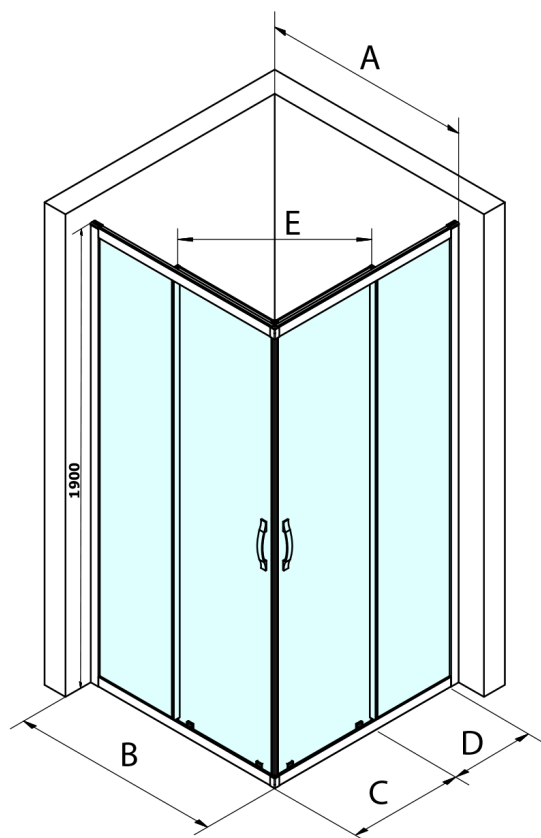

## Rozmery

Šírka: 1200 mm  
Výška: 1900 mm  
Hĺbka: 1200 mm

## Vlastnosti

Farba profilu: Čierna mat  
Tvar: Štvorcové s rohovým vstupom  
Typ otvárania: Posuvné  
Šírka vstupu: 570 mm  
Typ výplne: Číre sklo  
Úprava skla: Coated glass  
Hrúbka skla: 6 mm  
Vlastnosti: Rámové prevedenie  
Hmotnosť / ks: 64.0 kg  
Balenie: 2 ks  
Záruka: 3 roky

**SIGMA SIMPLY BLACK štvorcová sprchová zástena**  
**1200x1200 mm, rohový vstup, číre sklo**

**Technický list**

MODEL	A	B	C	D	E
GS2180B	780-800	800	410	315	432
GS2190B	880-900	900	460	365	503
GS2110B	980-1000	1000	510	415	570
GS2111B	1080-1100	1100	560	515	570
GS2112B	1180-1200	1200	610	615	570
GS2480B	780-800	800	410	315	432
GS2490B	880-900	900	460	365	503
GS2410B	980-1000	1000	510	415	570

Size	E
1200x1100	570
1200x1000	570
1200x900	538
1200x800	503
1100x1000	570
1100x800	503
1100x900	538
1000x900	538
1000x800	503
900x800	468