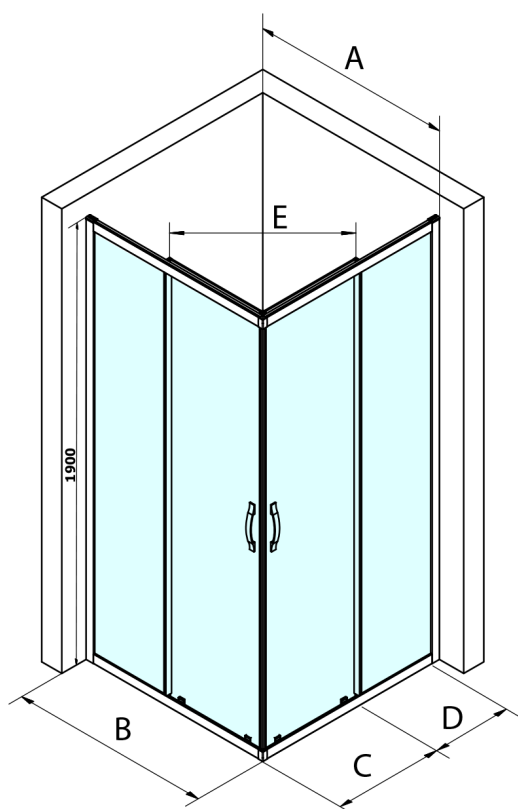

Technický list