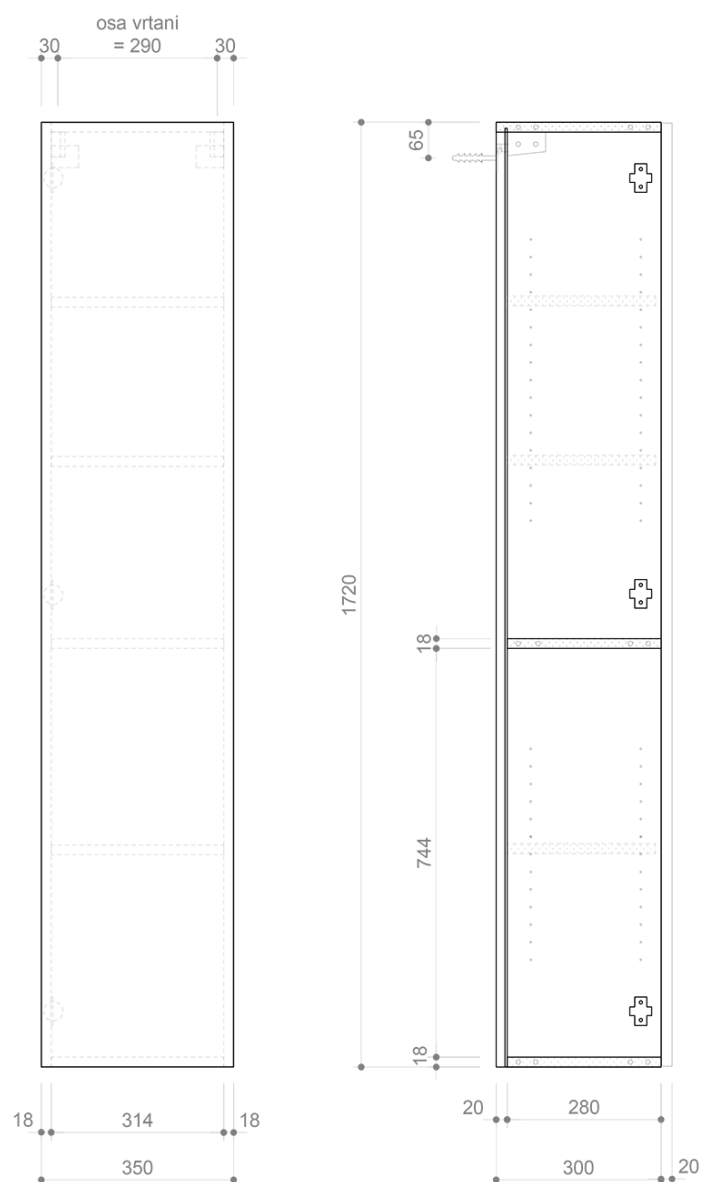

Objednací kód: KSET-058

Základné informácie

Značka: Sapho
Séria: ODETTA

Rozmery

Šírka: 1200 mm

Vlastnosti

Farba: Biela
Materiál: MDF/lamino
Inštalácia: Závesné na stenu
Typ skrinky: Zásuvky
Typ umývadla: Dvojumývadlo
Typ zrkadla: Podsvietené zrkadlá, Zrkadlá s policou
Ovládanie svetla: Nie je súčasťou
Príkon: 9.6 W
Farba LED: Denná biela (4 000 - 5 000 K)
Životnosť (LED): 50000 hodín
Výbava: Automatické dovretie
Hmotnosť / set: 102.1 kg
Balenie: 4 ks
Záruka: 2 roky

Technický list

A (1 : 1)