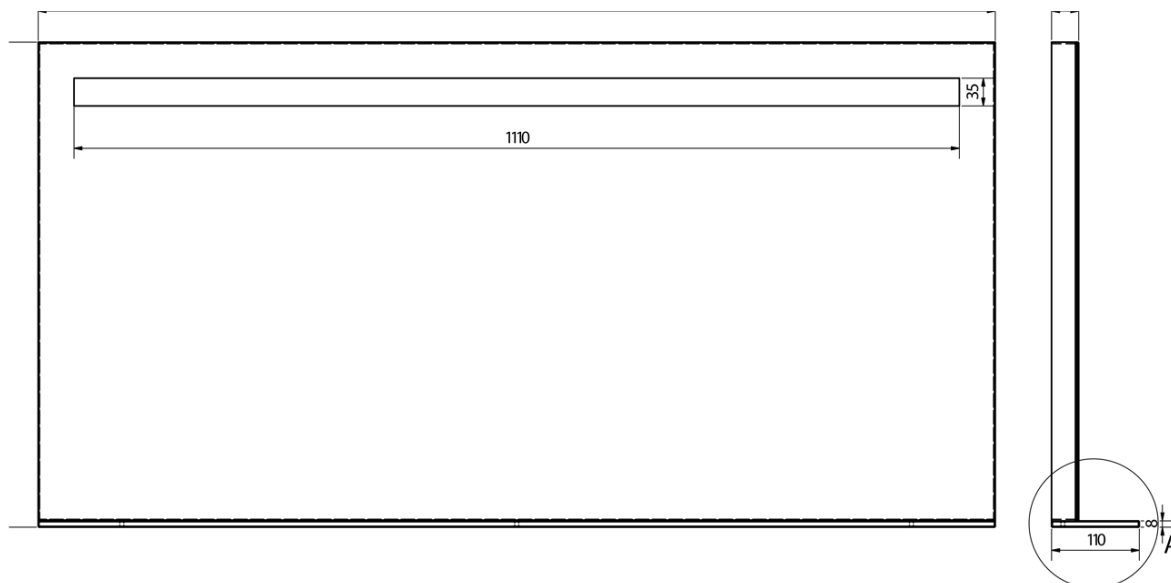

Objednací kód: KSET-058

Základné informácie

Značka: Sapho
Séria: ODETTA

Rozmery

Šírka: 1200 mm

Vlastnosti

Farba: Biela
Materiál: MDF/lamino
Inštalácia: Závesné na stenu
Typ skrinky: Zásuvky
Typ umývadla: Dvojumývadlo
Typ zrkadla: Podsvietené zrkadlá, Zrkadlá s policou
Ovládanie svetla: Nie je súčasťou
Príkon: 9.6 W
Farba LED: Denná biela (4 000 - 5 000 K)
Životnosť (LED): 50000 hodín
Výbava: Automatické dovretie
Hmotnosť / set: 102.1 kg
Balenie: 4 ks
Záruka: 2 roky

Technický list

A (1 : 1)