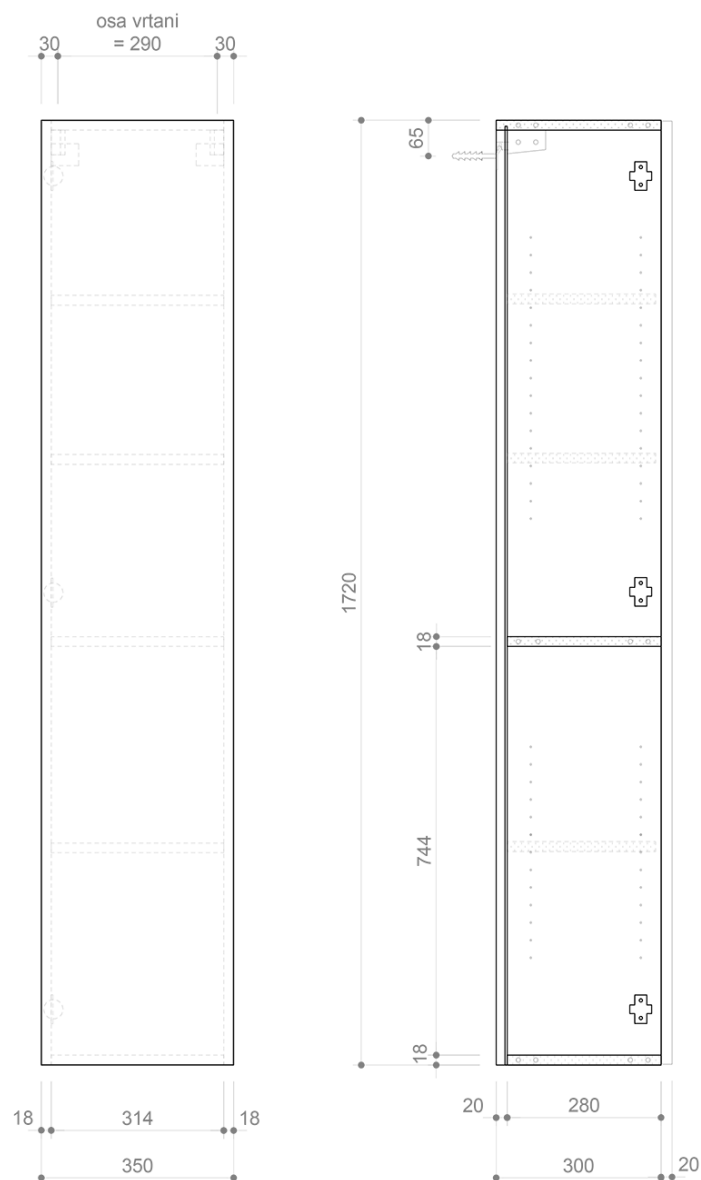

Objednací kód: KSET-058

Základné informácie

Značka: Sapho
Séria: ODETTA

Rozmery

Šírka: 1200 mm

Vlastnosti

Farba: Biela
Materiál: MDF/lamino
Inštalácia: Závesné na stenu
Typ skrinky: Zásuvky
Typ umývadla: Dvojumývadlo
Typ zrkadla: Podsvietené zrkadlá, Zrkadlá s policou
Ovládanie svetla: Nie je súčasťou
Príkon: 9.6 W
Farba LED: Denná biela (4 000 - 5 000 K)
Životnosť (LED): 50000 hodín
Výbava: Automatické dovretie
Hmotnosť / set: 102.1 kg
Balenie: 4 ks
Záruka: 2 roky

Technický list

A (1 : 1)