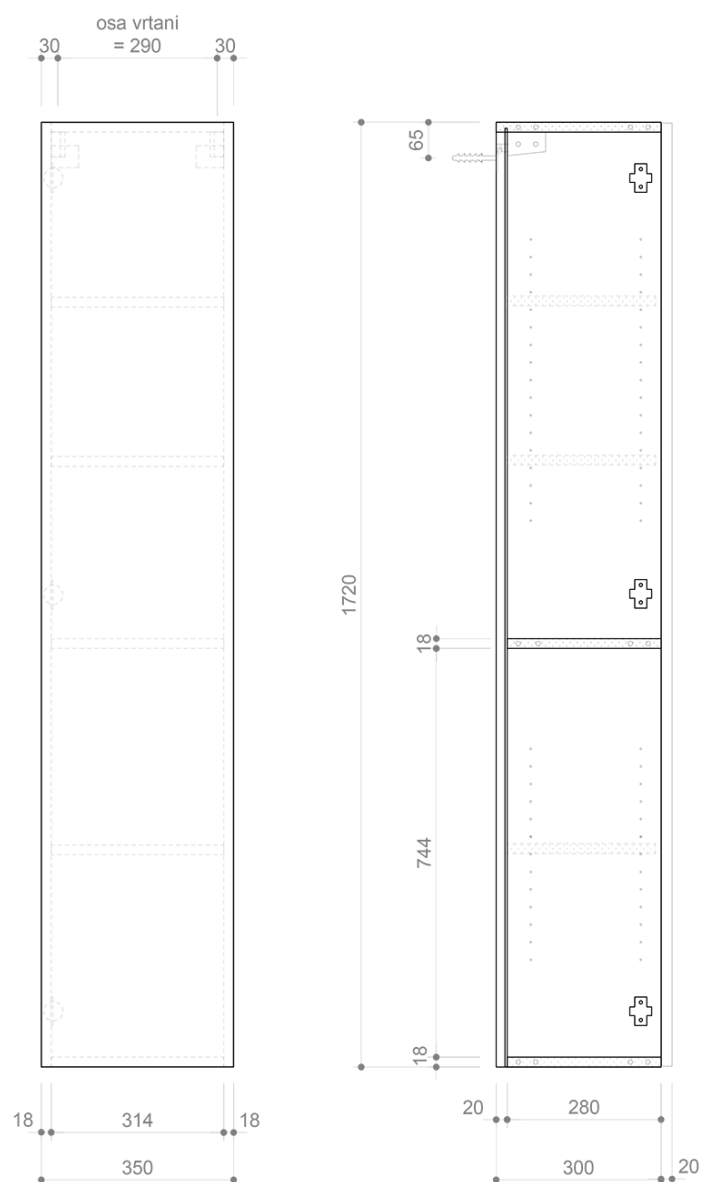

Technický list