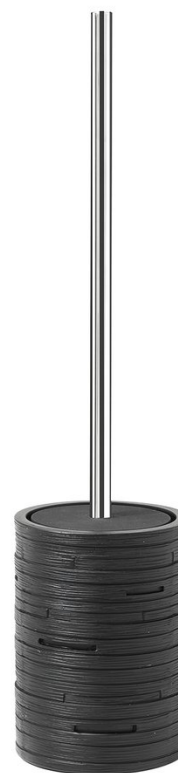

HELEN WC kefa na postavenie, čierna

Objednací kód: HE3314

Základné informácie

Značka: Gedy
Séria: HELEN

Rozmery

Priemer: 95 mm
Šírka: 95 mm
Výška: 425 mm
Hĺbka: 95 mm

Vlastnosti

Farba: Čierna
Materiál: Polyresin
Tvar: Kruhové
Druh: WC kefa
Inštalácia: Na postavenie
Hmotnosť / ks: 0.62 kg
Balenie: 1 ks
Záruka: 2 roky