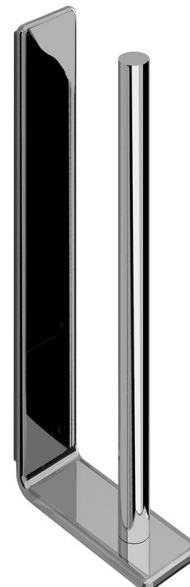

IL GIGLIO Držiak toaletného papiera rezervný, chróm

Objednací kód: A9240213

Základné informácie

Značka: Gedy
Séria: IL GIGLIO

Rozmery

Šírka: 40 mm
Výška: 246 mm
Hĺbka: 105 mm

Vlastnosti

Farba: Chróm
Materiál: Mosadz
Tvar: Hranaté
Druh: Držiak toal. papiera
Inštalácia: Vrtanie
Hmotnosť / ks: 0.7 kg
Balenie: 1 ks
Záruka: 10 rokov