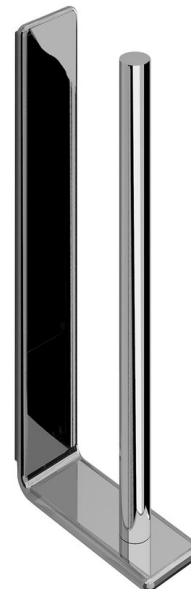

IL GIGLIO Držiak toaletného papiera rezervný, chróm

Objednací kód: A9240213

Základné informácie

Značka: Gedy
Séria: IL GIGLIO

Rozmery

Šírka: 40 mm
Výška: 246 mm
Hĺbka: 105 mm

Vlastnosti

Farba: Chróm
Materiál: Mosadz
Tvar: Hranaté
Druh: Držiak toal. papiera
Inštalácia: Vrtanie
Hmotnosť / ks: 0.7 kg
Balenie: 1 ks
Záruka: 10 rokov