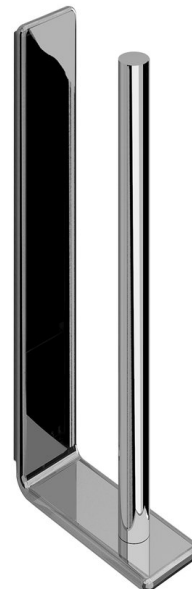

IL GIGLIO Držiak toaletného papiera rezervný, chróm

Objednací kód: A9240213

Základné informácie

Značka: Gedy
Séria: IL GIGLIO

Rozmery

Šírka: 40 mm
Výška: 246 mm
Hĺbka: 105 mm

Vlastnosti

Farba: Chróm
Materiál: Mosadz
Tvar: Hranaté
Druh: Držiak toal. papiera
Inštalácia: Vrtanie
Hmotnosť / ks: 0.7 kg
Balenie: 1 ks
Záruka: 10 rokov