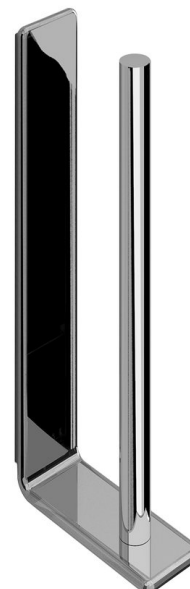

IL GIGLIO Držiak toaletného papiera rezervný, chróm

Objednací kód: A9240213

Základné informácie

Značka: Gedy
Séria: IL GIGLIO

Rozmery

Šírka: 40 mm
Výška: 246 mm
Hĺbka: 105 mm

Vlastnosti

Farba: Chróm
Materiál: Mosadz
Tvar: Hranaté
Druh: Držiak toal. papiera
Inštalácia: Vrtanie
Hmotnosť / ks: 0.7 kg
Balenie: 1 ks
Záruka: 10 rokov