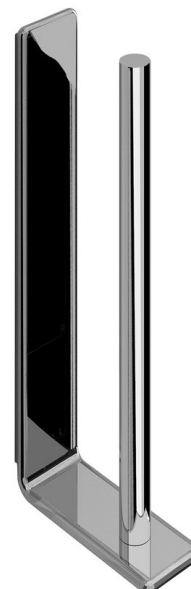

IL GIGLIO Držiak toaletného papiera rezervný, chróm

Objednací kód: A9240213

Základné informácie

Značka: Gedy
Séria: IL GIGLIO

Rozmery

Šírka: 40 mm
Výška: 246 mm
Hĺbka: 105 mm

Vlastnosti

Farba: Chróm
Materiál: Mosadz
Tvar: Hranaté
Druh: Držiak toal. papiera
Inštalácia: Vrtanie
Hmotnosť / ks: 0.7 kg
Balenie: 1 ks
Záruka: 10 rokov