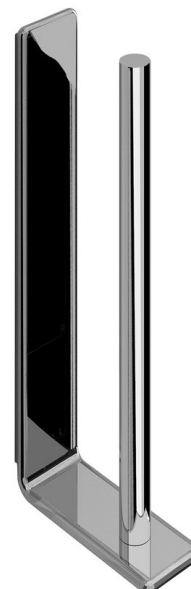

## IL GIGLIO Držiak toaletného papiera rezervný, chróm

Objednací kód: A9240213

### Základné informácie

Značka: Gedy  
Séria: IL GIGLIO

### Rozmery

Šírka: 40 mm  
Výška: 246 mm  
Hĺbka: 105 mm

### Vlastnosti

Farba: Chróm  
Materiál: Mosadz  
Tvar: Hranaté  
Druh: Držiak toal. papiera  
Inštalácia: Vrtanie  
Hmotnosť / ks: 0.7 kg  
Balenie: 1 ks  
Záruka: 10 rokov

Technický list