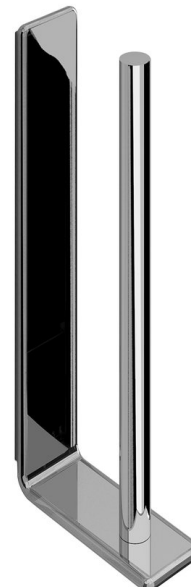

IL GIGLIO Držiak toaletného papiera rezervný, chróm

Objednací kód: A9240213

Základné informácie

Značka: Gedy
Séria: IL GIGLIO

Rozmery

Šírka: 40 mm
Výška: 246 mm
Hĺbka: 105 mm

Vlastnosti

Farba: Chróm
Materiál: Mosadz
Tvar: Hranaté
Druh: Držiak toal. papiera
Inštalácia: Vrtanie
Hmotnosť / ks: 0.7 kg
Balenie: 1 ks
Záruka: 10 rokov