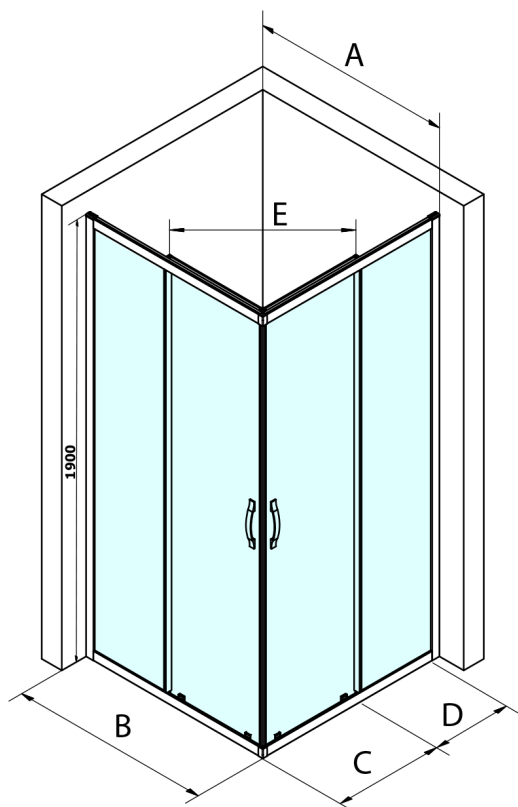

SIGMA SIMPLY BLACK štvorcová sprchová zástena 900x900 mm, rohový vstup, Brick sklo

Objednací kód: GS2490B-02

Rozmery

Šírka: 900 mm

Výška: 1900 mm

Hĺbka: 900 mm

Vlastnosti

Záruka: 3 roky

Technický list

MODEL	A	B	C	D	E
GS2180B	780-800	800	410	315	432
GS2190B	880-900	900	460	365	503
GS2110B	980-1000	1000	510	415	570
GS2111B	1080-1100	1100	560	515	570
GS2112B	1180-1200	1200	610	615	570
GS2480B	780-800	800	410	315	432
GS2490B	880-900	900	460	365	503
GS2410B	980-1000	1000	510	415	570

Size	E
1200x1100	570
1200x1000	570
1200x900	538
1200x800	503
1100x1000	570
1100x800	503
1100x900	538
1000x900	538
1000x800	503
900x800	468