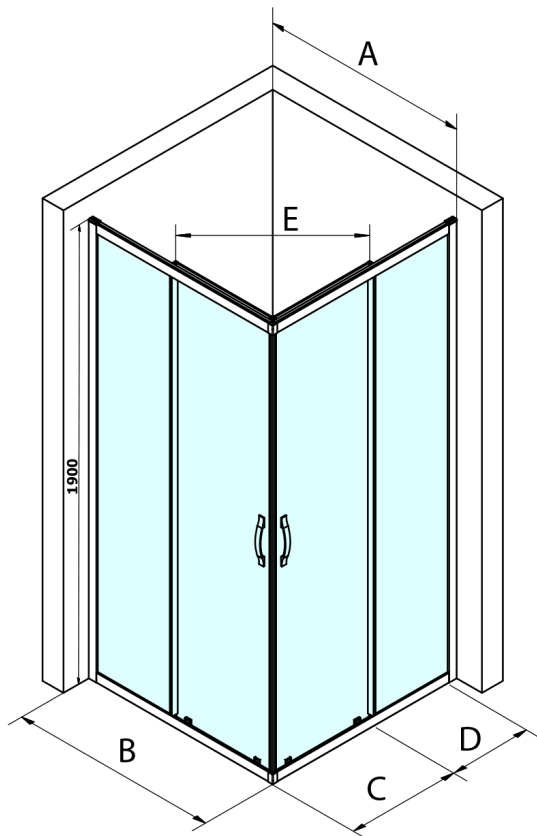

## Rozmery

Šírka: 900 mm  
Výška: 1900 mm  
Hĺbka: 800 mm

## Vlastnosti

Farba profilu: Čierna mat  
Tvar: Obdĺžnik s rohovým vstupom  
Typ otvárania: Posuvné  
Šírka vstupu: 468 mm  
Typ výplne: BRICK sklo  
Úprava skla: Coated glass  
Hrúbka skla: 6 mm  
Vlastnosti: Rámové prevedenie  
Hmotnosť / ks: 61.0 kg  
Balenie: 2 ks  
Záruka: 3 roky

**SIGMA SIMPLY BLACK obdĺžniková sprchová zástena**  
**900x800 mm, L/P varianta, rohový vstup, Brick sklo**

**Technický list**

MODEL	A	B	C	D	E
GS2180B	780-800	800	410	315	432
GS2190B	880-900	900	460	365	503
GS2110B	980-1000	1000	510	415	570
GS2111B	1080-1100	1100	560	515	570
GS2112B	1180-1200	1200	610	615	570
GS2480B	780-800	800	410	315	432
GS2490B	880-900	900	460	365	503
GS2410B	980-1000	1000	510	415	570

Size	E
1200x1100	570
1200x1000	570
1200x900	538
1200x800	503
1100x1000	570
1100x800	503
1100x900	538
1000x900	538
1000x800	503
900x800	468