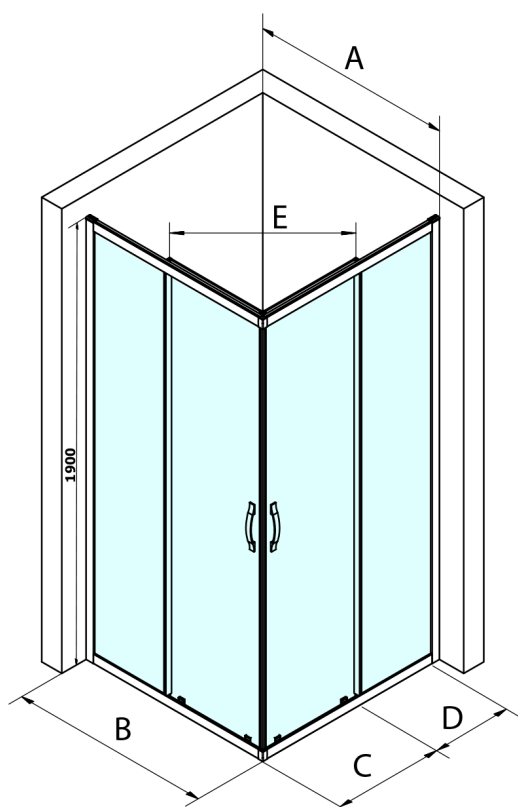

SIGMA SIMPLY BLACK obdĺžniková sprchová zástena 900x800 mm, L/P varianta, rohový vstup, Brick sklo

Objednací kód: GS2490B-01

Rozmery

Šírka: 900 mm

Výška: 1900 mm

Hĺbka: 800 mm

Vlastnosti

Záruka: 3 roky

Technický list

| MODEL | A | B | C | D | E |
|---------|-----------|------|-----|-----|-----|
| GS2180B | 780-800 | 800 | 410 | 315 | 432 |
| GS2190B | 880-900 | 900 | 460 | 365 | 503 |
| GS2110B | 980-1000 | 1000 | 510 | 415 | 570 |
| GS2111B | 1080-1100 | 1100 | 560 | 515 | 570 |
| GS2112B | 1180-1200 | 1200 | 610 | 615 | 570 |
| GS2480B | 780-800 | 800 | 410 | 315 | 432 |
| GS2490B | 880-900 | 900 | 460 | 365 | 503 |
| GS2410B | 980-1000 | 1000 | 510 | 415 | 570 |

| Size | E |
|-----------|-----|
| 1200x1100 | 570 |
| 1200x1000 | 570 |
| 1200x900 | 538 |
| 1200x800 | 503 |
| 1100x1000 | 570 |
| 1100x800 | 503 |
| 1100x900 | 538 |
| 1000x900 | 538 |
| 1000x800 | 503 |
| 900x800 | 468 |