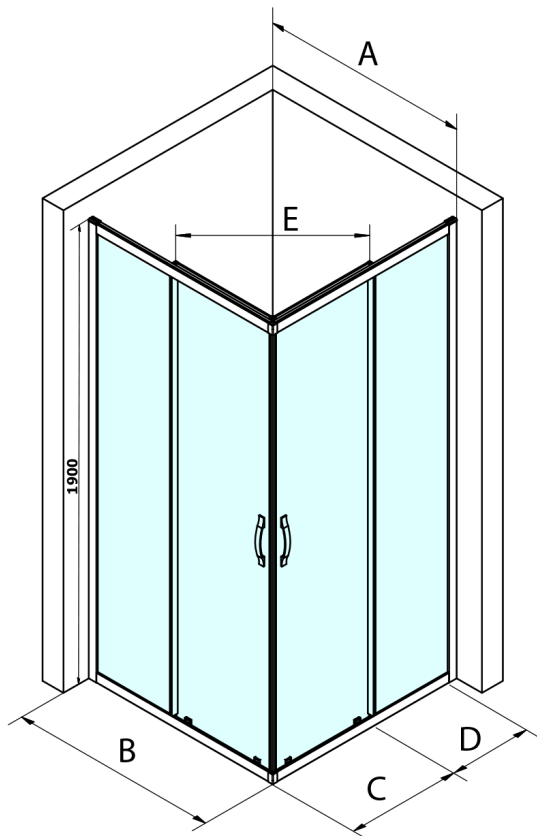

SIGMA SIMPLY BLACK obdĺžniková sprchová zástena 1000x900 mm, L/P varianta, rohový vstup, Brick sklo

Objednací kód: GS2410B-03

Základné informácie

Značka: Gelco
Séria: SIGMA SIMPLY BLACK

Rozmery

Šírka: 1000 mm
Výška: 1900 mm
Hĺbka: 900 mm

Vlastnosti

Farba profilu: Čierna mat
Tvar: Obdĺžnik s rohovým vstupom
Typ otvárania: Posuvné
Šírka vstupu: 538 mm
Typ výplne: BRICK sklo
Úprava skla: Coated glass
Hrúbka skla: 6 mm
Vlastnosti: Rámové prevedenie
Hmotnosť / ks: 67.0 kg
Balenie: 2 ks
Záruka: 3 roky

SIGMA SIMPLY BLACK obdĺžniková sprchová zástena
1000x900 mm, L/P varianta, rohový vstup, Brick sklo

Technický list

MODEL	A	B	C	D	E
GS2180B	780-800	800	410	315	432
GS2190B	880-900	900	460	365	503
GS2110B	980-1000	1000	510	415	570
GS2111B	1080-1100	1100	560	515	570
GS2112B	1180-1200	1200	610	615	570
GS2480B	780-800	800	410	315	432
GS2490B	880-900	900	460	365	503
GS2410B	980-1000	1000	510	415	570

Size	E
1200x1100	570
1200x1000	570
1200x900	538
1200x800	503
1100x1000	570
1100x800	503
1100x900	538
1000x900	538
1000x800	503
900x800	468