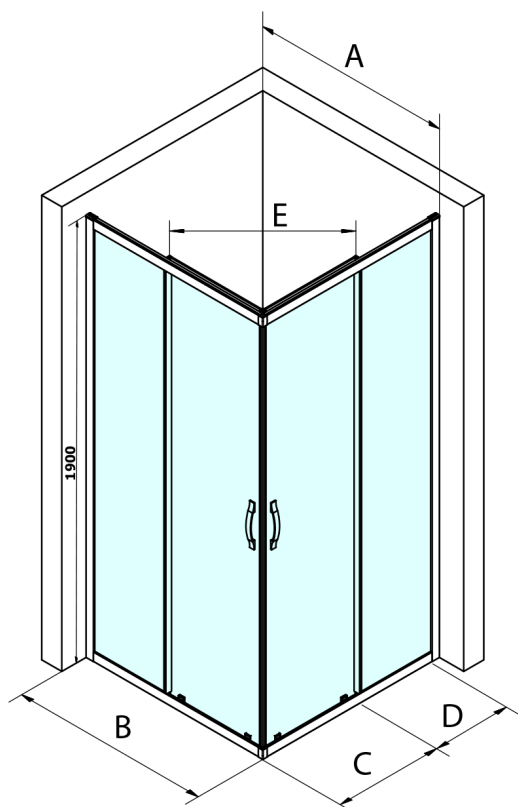

SIGMA SIMPLY BLACK obdĺžniková sprchová zástena 1000x900 mm, L/P varianta, rohový vstup, Brick sklo

Objednací kód: GS2410B-03

Rozmery

Šírka: 1000 mm

Výška: 1900 mm

Hĺbka: 900 mm

Vlastnosti

Záruka: 3 roky

Technický list

MODEL	A	B	C	D	E
GS2180B	780-800	800	410	315	432
GS2190B	880-900	900	460	365	503
GS2110B	980-1000	1000	510	415	570
GS2111B	1080-1100	1100	560	515	570
GS2112B	1180-1200	1200	610	615	570
GS2480B	780-800	800	410	315	432
GS2490B	880-900	900	460	365	503
GS2410B	980-1000	1000	510	415	570

Size	E
1200x1100	570
1200x1000	570
1200x900	538
1200x800	503
1100x1000	570
1100x800	503
1100x900	538
1000x900	538
1000x800	503
900x800	468