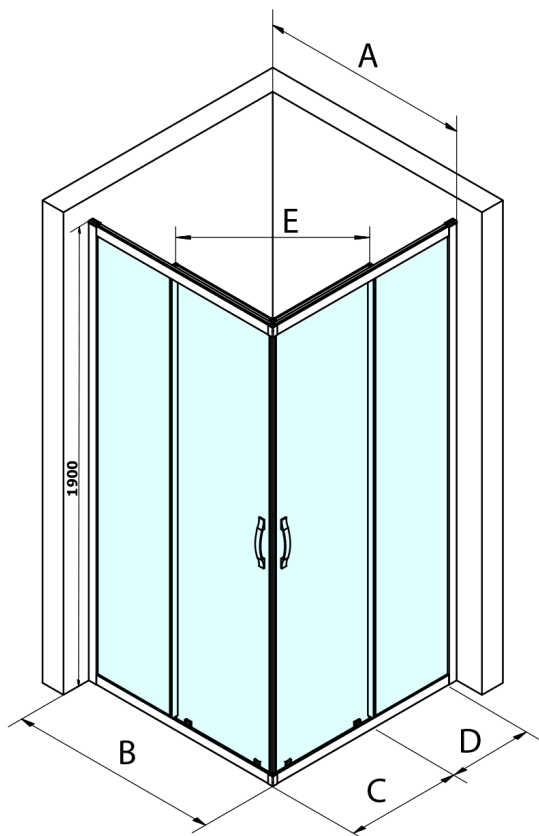

SIGMA SIMPLY BLACK obdĺžniková sprchová zástena 1000x800 mm, L/P varianta, rohový vstup, Brick sklo

Objednací kód: GS2410B-02

Základné informácie

Značka: Gelco
Séria: SIGMA SIMPLY BLACK

Rozmery

Šírka: 1000 mm
Výška: 1900 mm
Hĺbka: 800 mm

Vlastnosti

Farba profilu: Čierna mat
Tvar: Obdĺžnik s rohovým vstupom
Typ otvárania: Posuvné
Šírka vstupu: 503 mm
Typ výplne: BRICK sklo
Úprava skla: Coated glass
Hrúbka skla: 6 mm
Vlastnosti: Rámové prevedenie
Hmotnosť / ks: 64.0 kg
Balenie: 2 ks
Záruka: 3 roky

SIGMA SIMPLY BLACK obdĺžniková sprchová zástena
1000x800 mm, L/P varianta, rohový vstup, Brick sklo

Technický list

MODEL	A	B	C	D	E
GS2180B	780-800	800	410	315	432
GS2190B	880-900	900	460	365	503
GS2110B	980-1000	1000	510	415	570
GS2111B	1080-1100	1100	560	515	570
GS2112B	1180-1200	1200	610	615	570
GS2480B	780-800	800	410	315	432
GS2490B	880-900	900	460	365	503
GS2410B	980-1000	1000	510	415	570

Size	E
1200x1100	570
1200x1000	570
1200x900	538
1200x800	503
1100x1000	570
1100x800	503
1100x900	538
1000x900	538
1000x800	503
900x800	468