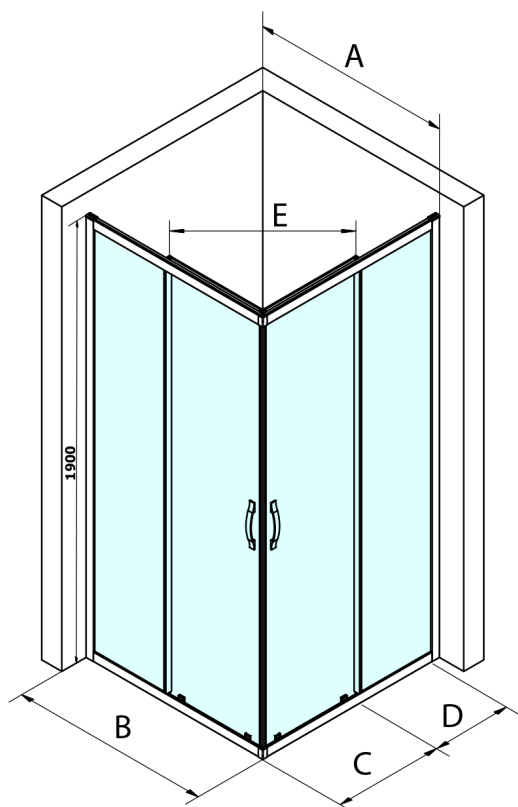

SIGMA SIMPLY BLACK obdĺžniková sprchová zástena 1000x800 mm, L/P varianta, rohový vstup, Brick sklo

Objednací kód: GS2410B-02

Rozmery

Šírka: 1000 mm

Výška: 1900 mm

Hĺbka: 800 mm

Vlastnosti

Záruka: 3 roky

Technický list

MODEL	A	B	C	D	E
GS2180B	780-800	800	410	315	432
GS2190B	880-900	900	460	365	503
GS2110B	980-1000	1000	510	415	570
GS2111B	1080-1100	1100	560	515	570
GS2112B	1180-1200	1200	610	615	570
GS2480B	780-800	800	410	315	432
GS2490B	880-900	900	460	365	503
GS2410B	980-1000	1000	510	415	570

Size	E
1200x1100	570
1200x1000	570
1200x900	538
1200x800	503
1100x1000	570
1100x800	503
1100x900	538
1000x900	538
1000x800	503
900x800	468