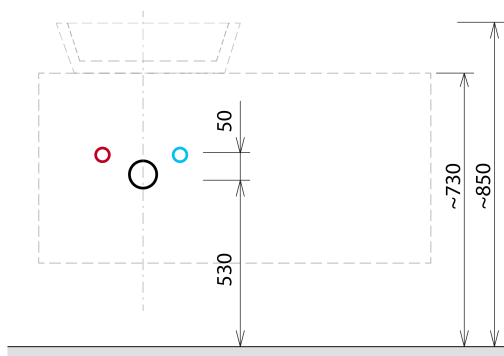

Installation of drain + hot & cold water pipes