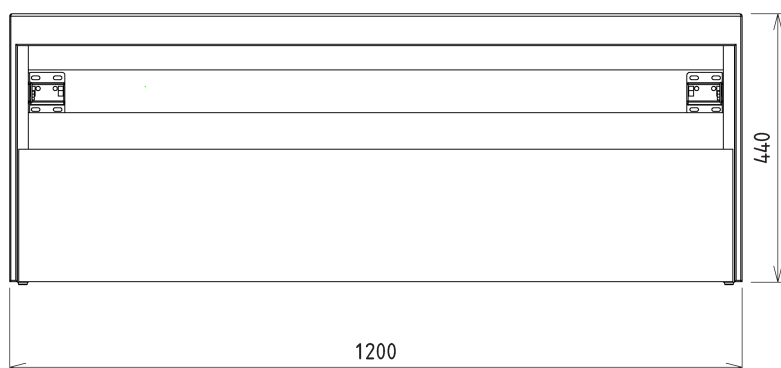

Installation of drain + hot & cold water pipes