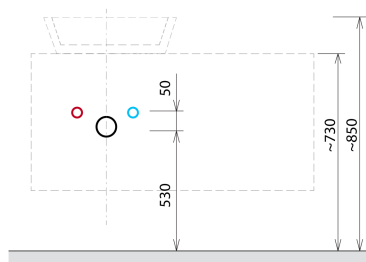

Objednací kód: KSET-037

Rozmery

Šírka: 1200 mm

Vlastnosti

Farba: Biela mat, Hnedá

Dekor: Dub Alabama

Materiál: DTDL, Solid Surface - Umelý kameň

Záruka: 2 roky

Technický list

Installation of drain + hot & cold water pipes