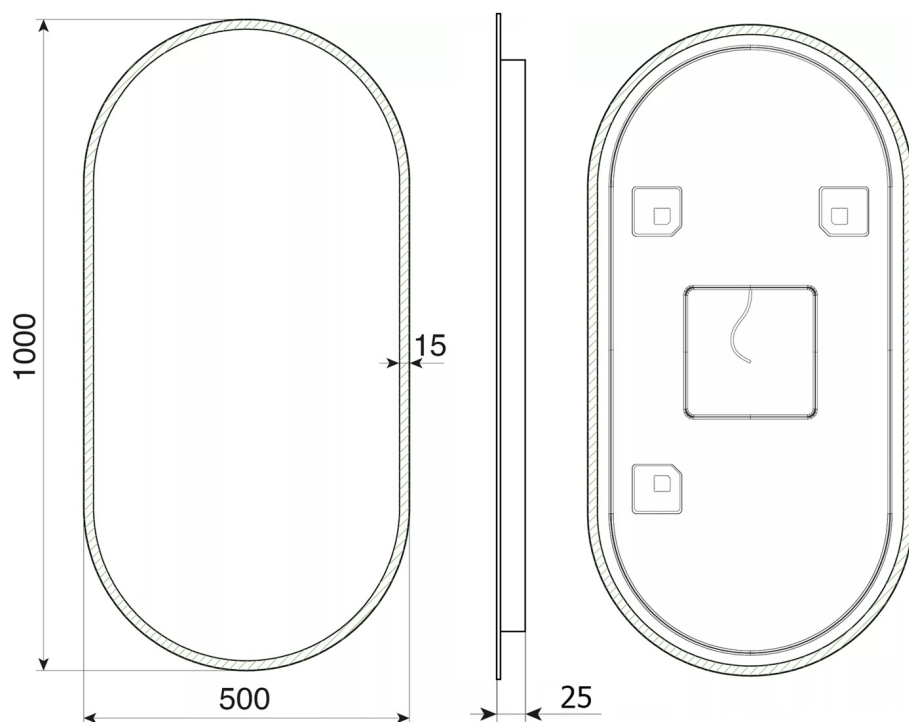

Objednací kód: KSET-037

Rozmery

Šírka: 1200 mm

Vlastnosti

Farba: Biela mat, Hnedá

Dekor: Dub Alabama

Materiál: DTDL, Solid Surface - Umelý kameň

Záruka: 2 roky

Technický list

Installation of drain + hot & cold water pipes