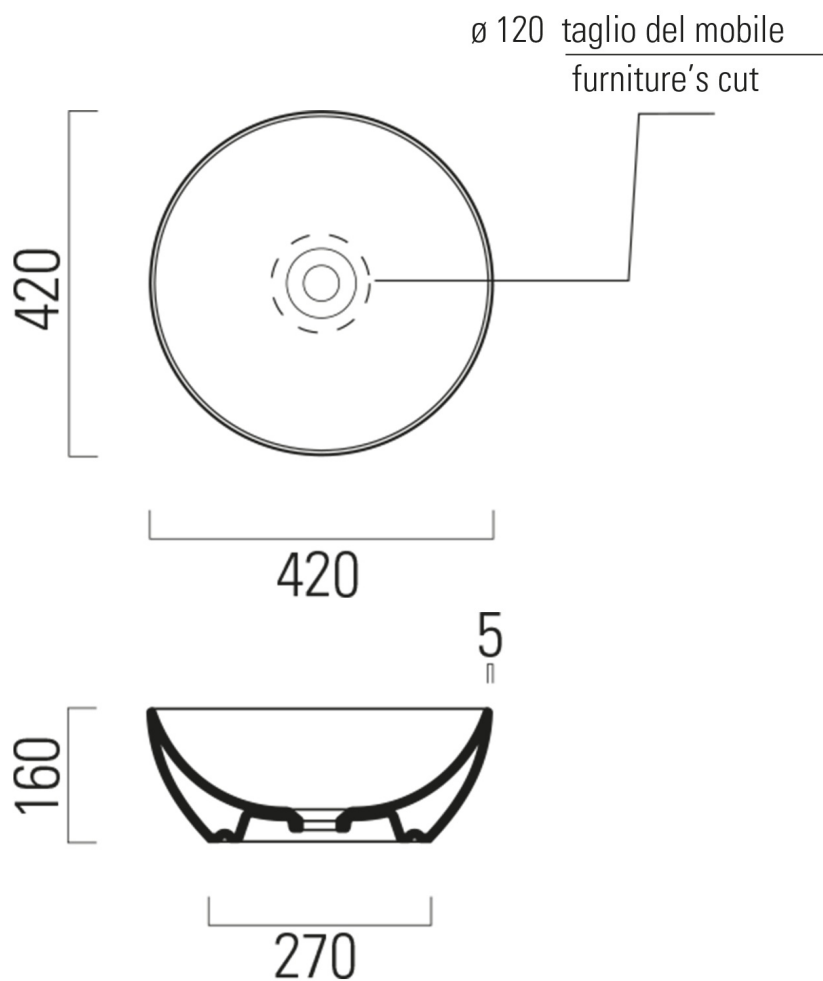

Objednací kód: KSET-037

Rozmery

Šírka: 1200 mm

Vlastnosti

Farba: Biela mat, Hnedá

Dekor: Dub Alabama

Materiál: DTDL, Solid Surface - Umelý kameň

Záruka: 2 roky

Technický list

Installation of drain + hot & cold water pipes