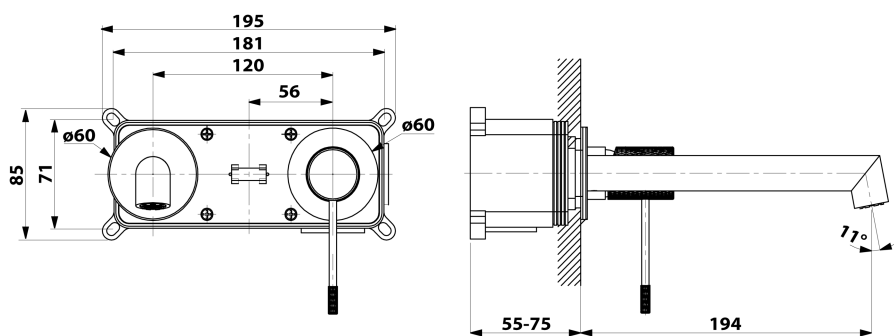

Objednací kód: KSET-037

Rozmery

Šírka: 1200 mm

Vlastnosti

Farba: Biela mat, Hnedá

Dekor: Dub Alabama

Materiál: DTDL, Solid Surface - Umelý kameň

Záruka: 2 roky

Technický list

Installation of drain + hot & cold water pipes