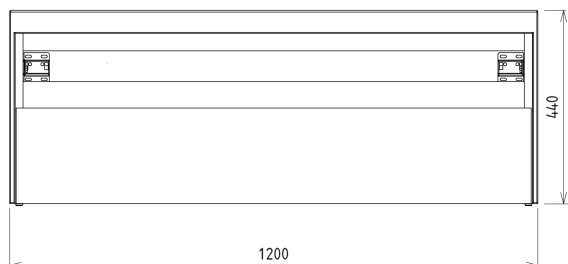

Objednací kód: KSET-037

Rozmery

Šírka: 1200 mm

Vlastnosti

Farba: Biela mat, Hnedá

Dekor: Dub Alabama

Materiál: DTDL, Solid Surface - Umelý kameň

Záruka: 2 roky

Technický list

Installation of drain + hot & cold water pipes