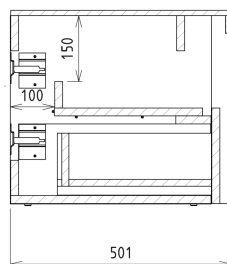

Installation of drain + hot & cold water pipes