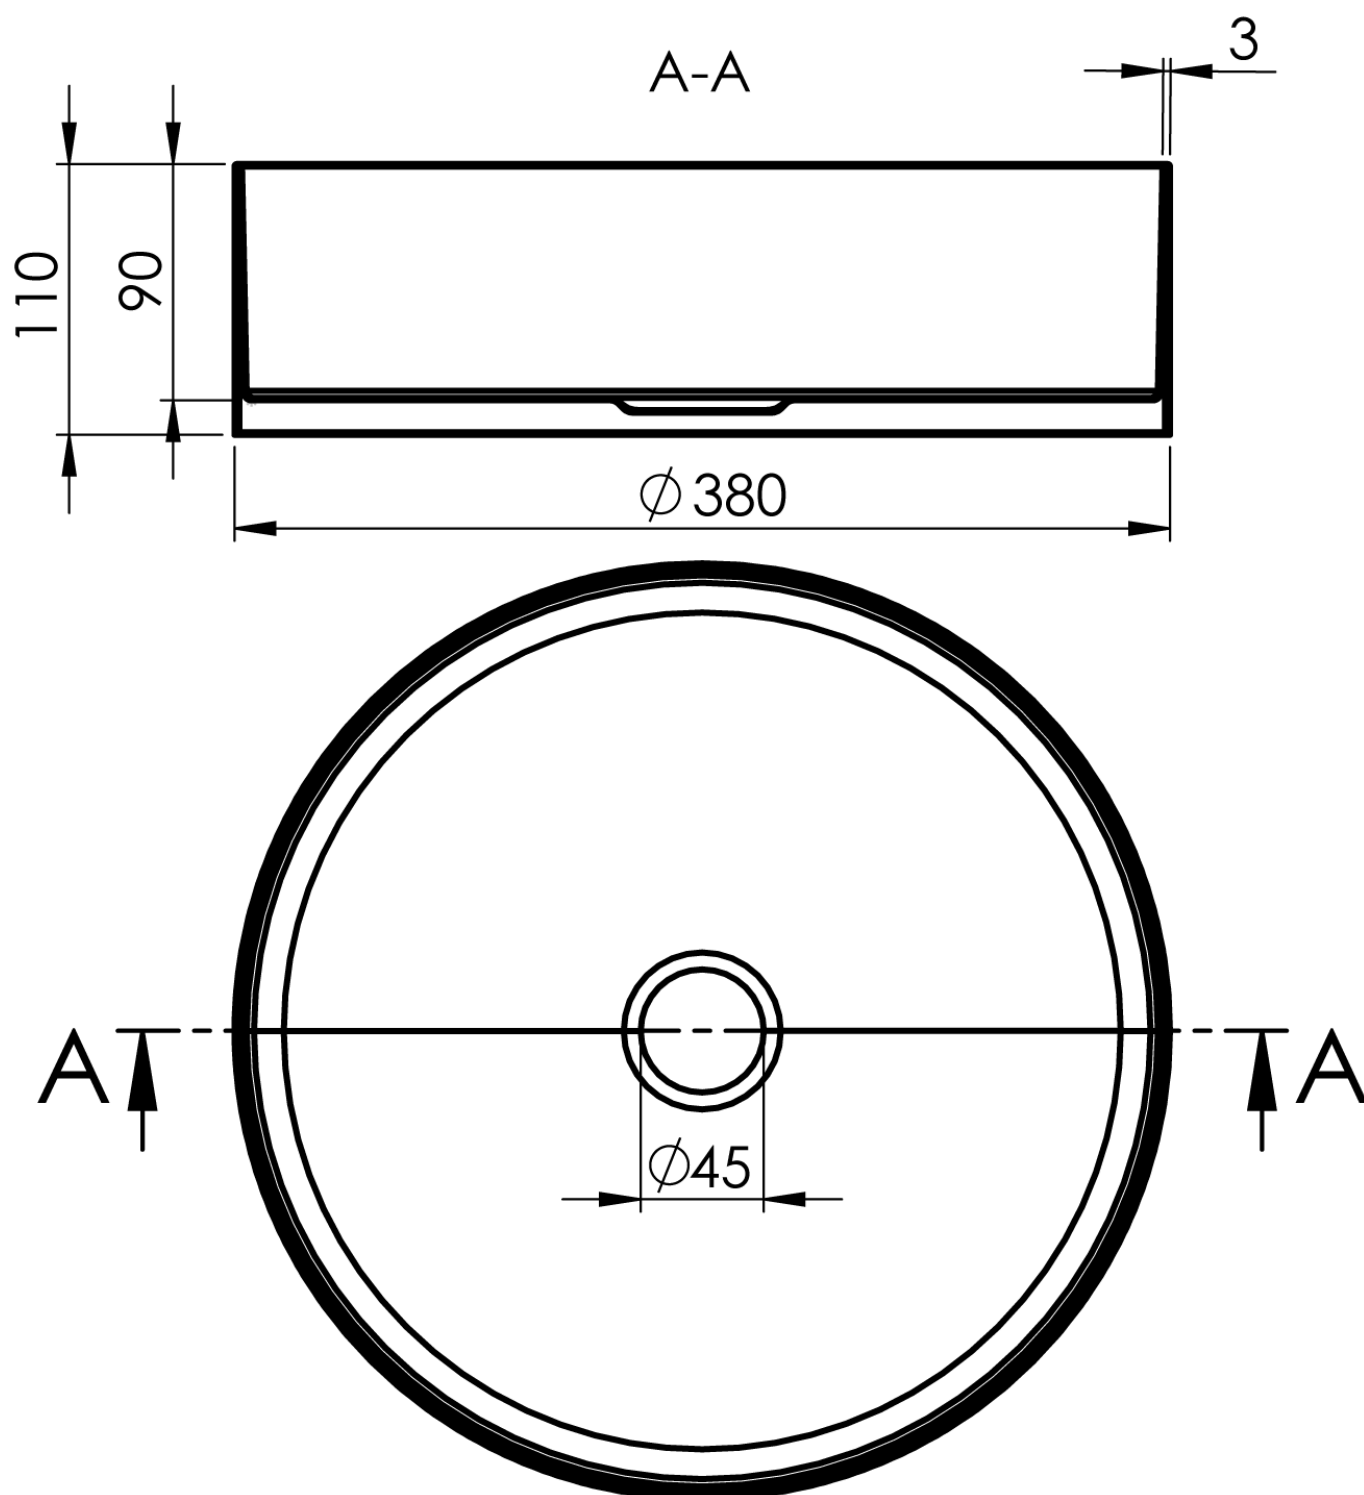

Objednací kód: KSET-036

Základné informácie

Značka: Sapho
Séria: VIERA

Rozmery

Šírka: 1000 mm

Vlastnosti

Farba: Biela mat, Hnedá
Dekor: Dub Alabama
Materiál: DTDL, Solid Surface - Umelý kameň
Inštalácia: Závesné na stenu
Typ skrinky: Zásuvky
Typ umývadla: Umývadlo na dosku
Typ zrkadla: Podsvietené zrkadlá
Ovládanie svetla: Nie je súčasťou
Farba LED: Denná biela (4 000 - 5 000 K)
Svietivosť: 2250 lm
Výbava: Automatické dovretie, Ochrana proti korózii
Hmotnosť / set: 74.982 kg
Balenie: 4 ks
Záruka: 2 roky

Technický list

Installation of drain + hot & cold water pipes