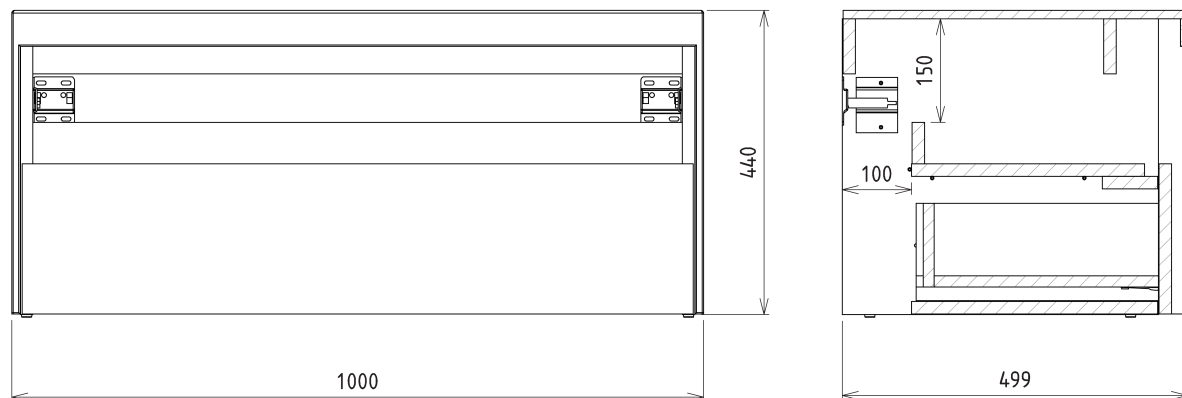

Installation of drain + hot & cold water pipes