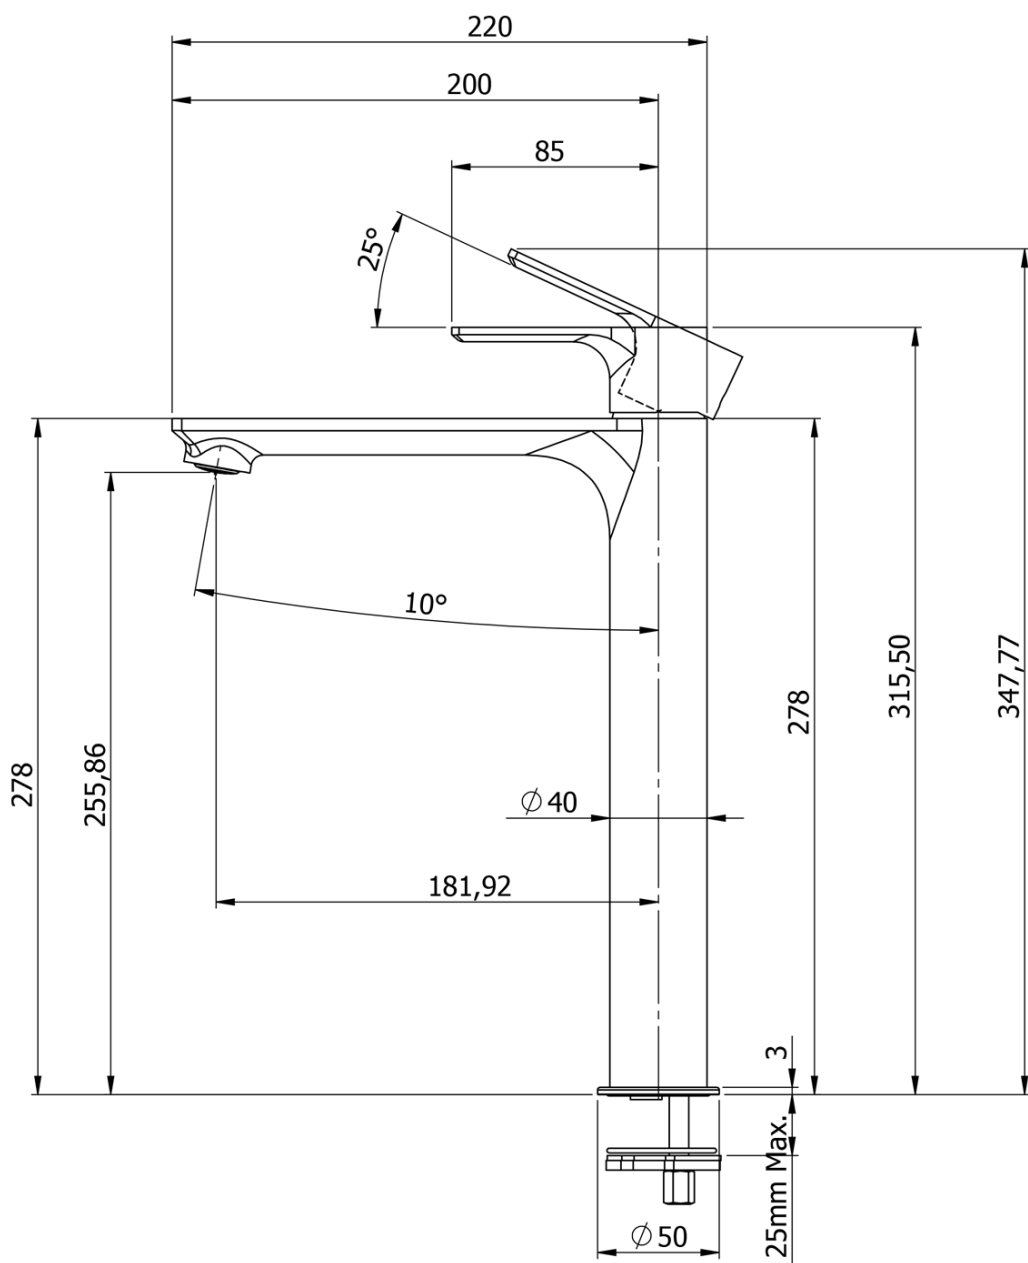

Objednací kód: KSET-036

Základné informácie

Značka: Sapho
Séria: VIERA

Rozmery

Šírka: 1000 mm

Vlastnosti

Farba: Biela mat, Hnedá
Dekor: Dub Alabama
Materiál: DTDL, Solid Surface - Umelý kameň
Inštalácia: Závesné na stenu
Typ skrinky: Zásuvky
Typ umývadla: Umývadlo na dosku
Typ zrkadla: Podsvietené zrkadlá
Ovládanie svetla: Nie je súčasťou
Farba LED: Denná biela (4 000 - 5 000 K)
Svietivosť: 2250 lm
Výbava: Automatické dovretie, Ochrana proti korózii
Hmotnosť / set: 74.982 kg
Balenie: 4 ks
Záruka: 2 roky

Technický list

Installation of drain + hot & cold water pipes