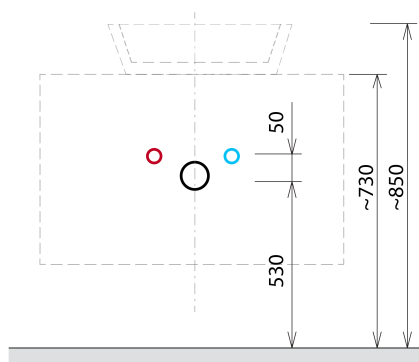

Objednací kód: KSET-036

Základné informácie

Značka: Sapho
Séria: VIERA

Rozmery

Šírka: 1000 mm

Vlastnosti

Farba: Biela mat, Hnedá
Dekor: Dub Alabama
Materiál: DTDL, Solid Surface - Umelý kameň
Inštalácia: Závesné na stenu
Typ skrinky: Zásuvky
Typ umývadla: Umývadlo na dosku
Typ zrkadla: Podsvietené zrkadlá
Ovládanie svetla: Nie je súčasťou
Farba LED: Denná biela (4 000 - 5 000 K)
Svietivosť: 2250 lm
Výbava: Automatické dovretie, Ochrana proti korózii
Hmotnosť / set: 74.982 kg
Balenie: 4 ks
Záruka: 2 roky

Technický list

Installation of drain + hot & cold water pipes