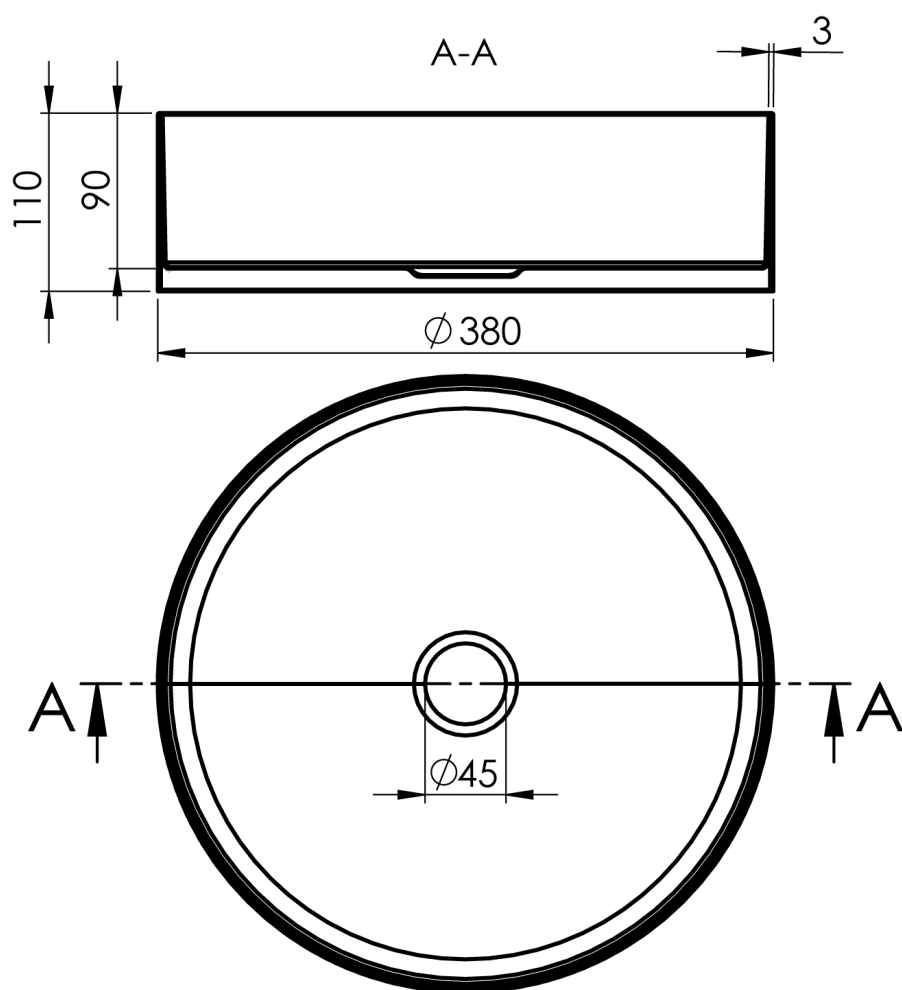

Objednací kód: KSET-036

Rozmery

Šírka: 1000 mm

Vlastnosti

Farba: Biela mat, Hnedá

Dekor: Dub Alabama

Materiál: DTDL, Solid Surface - Umelý kameň

Záruka: 2 roky

Technický list

Installation of drain + hot & cold water pipes