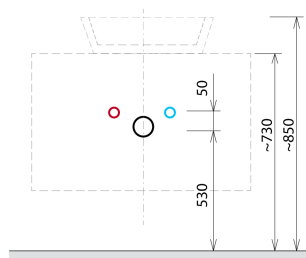

Objednací kód: KSET-036

Rozmery

Šírka: 1000 mm

Vlastnosti

Farba: Biela mat, Hnedá

Dekor: Dub Alabama

Materiál: DTDL, Solid Surface - Umelý kameň

Záruka: 2 roky

Technický list

Installation of drain + hot & cold water pipes