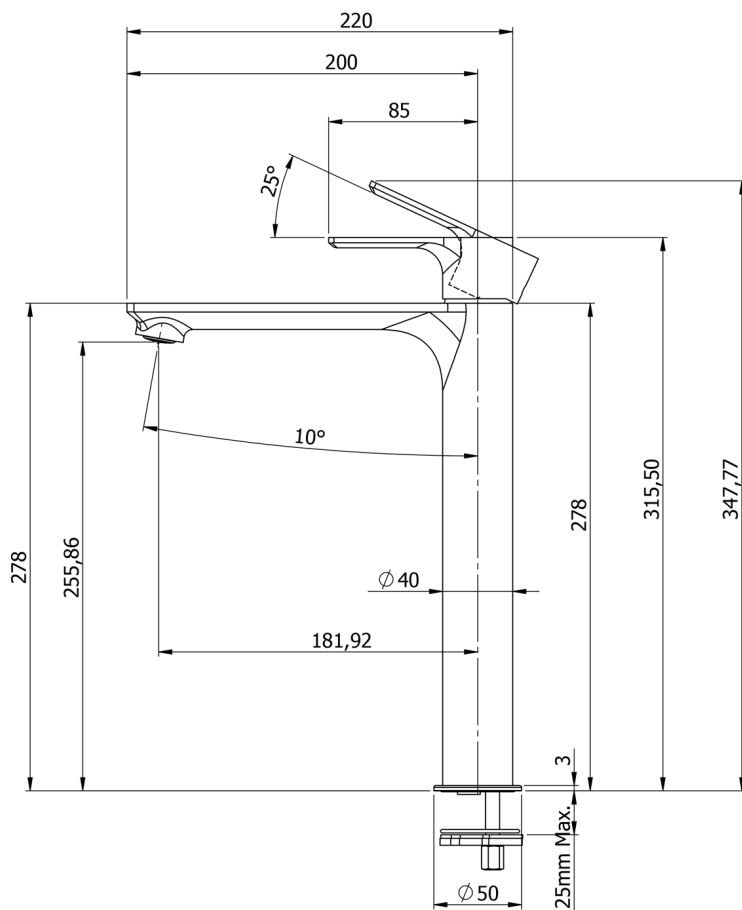

Objednací kód: KSET-036

Rozmery

Šírka: 1000 mm

Vlastnosti

Farba: Biela mat, Hnedá

Dekor: Dub Alabama

Materiál: DTDL, Solid Surface - Umelý kameň

Záruka: 2 roky

Technický list

Installation of drain + hot & cold water pipes