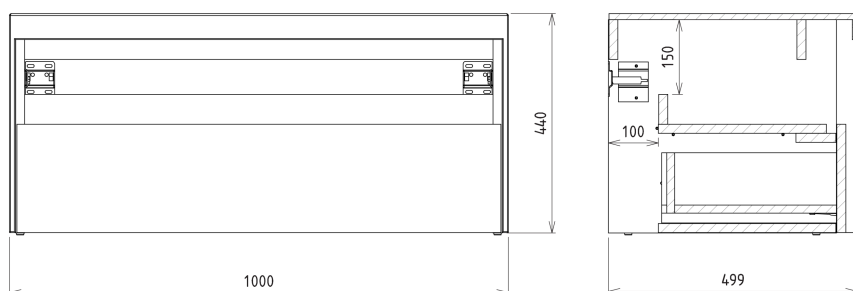

Installation of drain + hot & cold water pipes