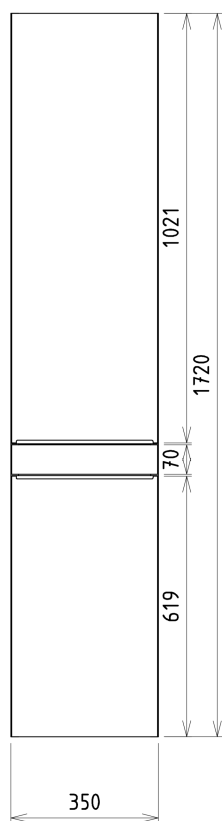

Technický list