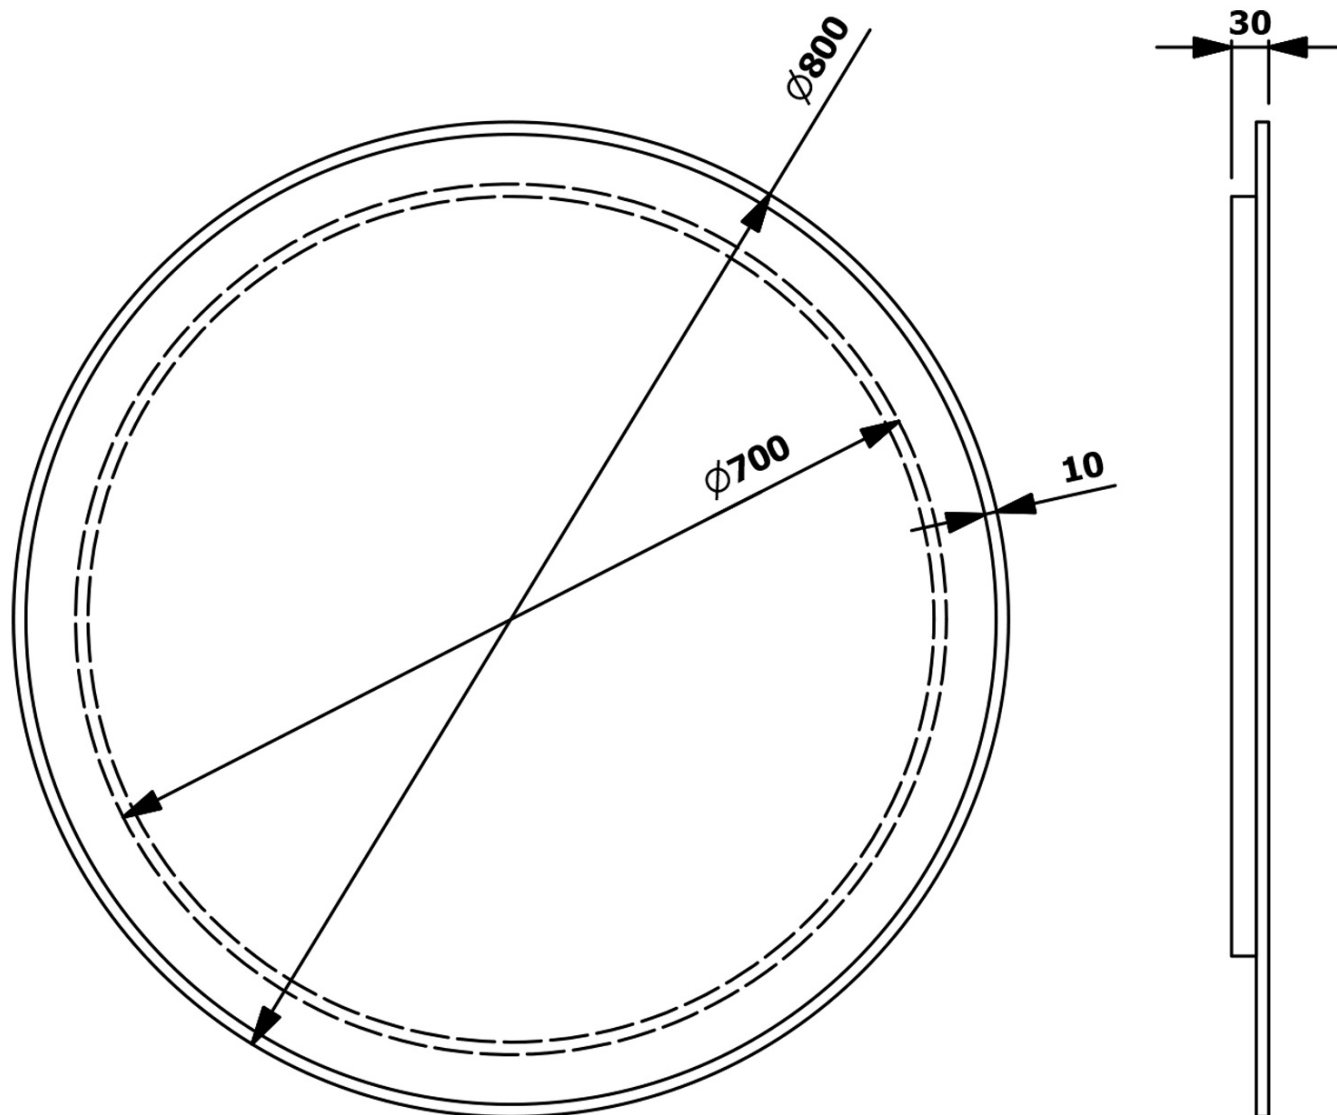

Objednací kód: KSET-034

Základné informácie

Značka: Sapho

Séria: SITIA

Rozmery

Šírka: 800 mm

Vlastnosti

Farba: Hnedá

Farba LED: Denná biela (4 000 - 5 000 K)

Svietivosť: 891 lm

Životnosť (LED): 36000 hodín

Výbava: Automatické dovretie

Hmotnosť / set: 84.036 kg

Balenie: 5 ks

Záruka: 2 roky

Technický list