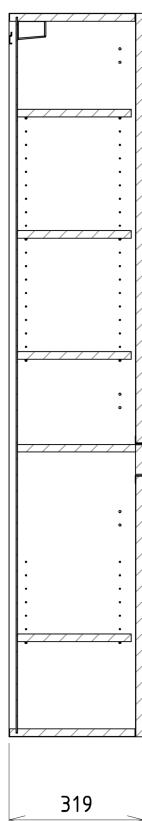

Objednací kód: KSET-034

Základné informácie

Značka: Sapho

Séria: SITIA

Rozmery

Šírka: 800 mm

Vlastnosti

Farba: Hnedá

Dekor: Dub Alabama

Materiál: MDF/lamino

Inštalácia: Závesné na stenu

Typ skrinky: Zásuvky

Typ umývadla: Klasické umývadlo

Typ zrkadla: Podsvietené zrkadlá

Ovládanie svetla: Nie je súčasťou

Príkon: 20 W

Farba LED: Denná biela (4 000 - 5 000 K)

Svietivosť: 891 lm

Životnosť (LED): 36000 hodín

Výbava: Automatické dovretie

Hmotnosť / set: 84.036 kg

Balenie: 5 ks

Záruka: 2 roky

Technický list

Installation of drain + hot & cold water pipes