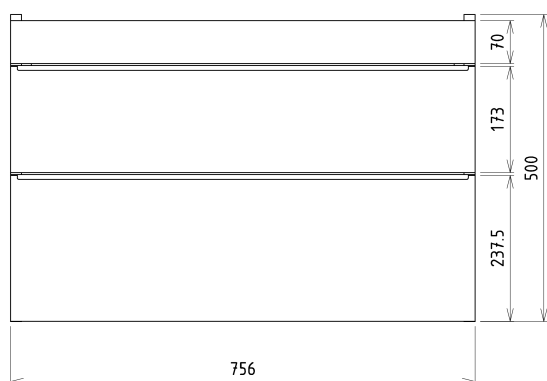

Installation of drain + hot & cold water pipes