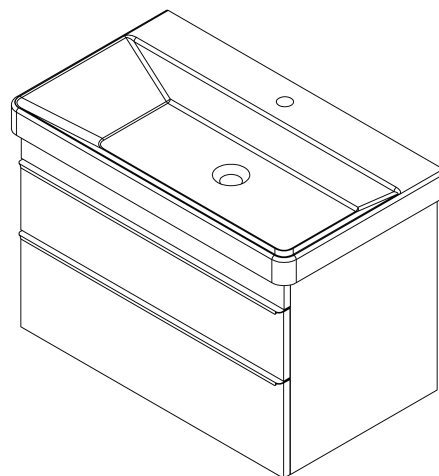

Installation of drain + hot & cold water pipes