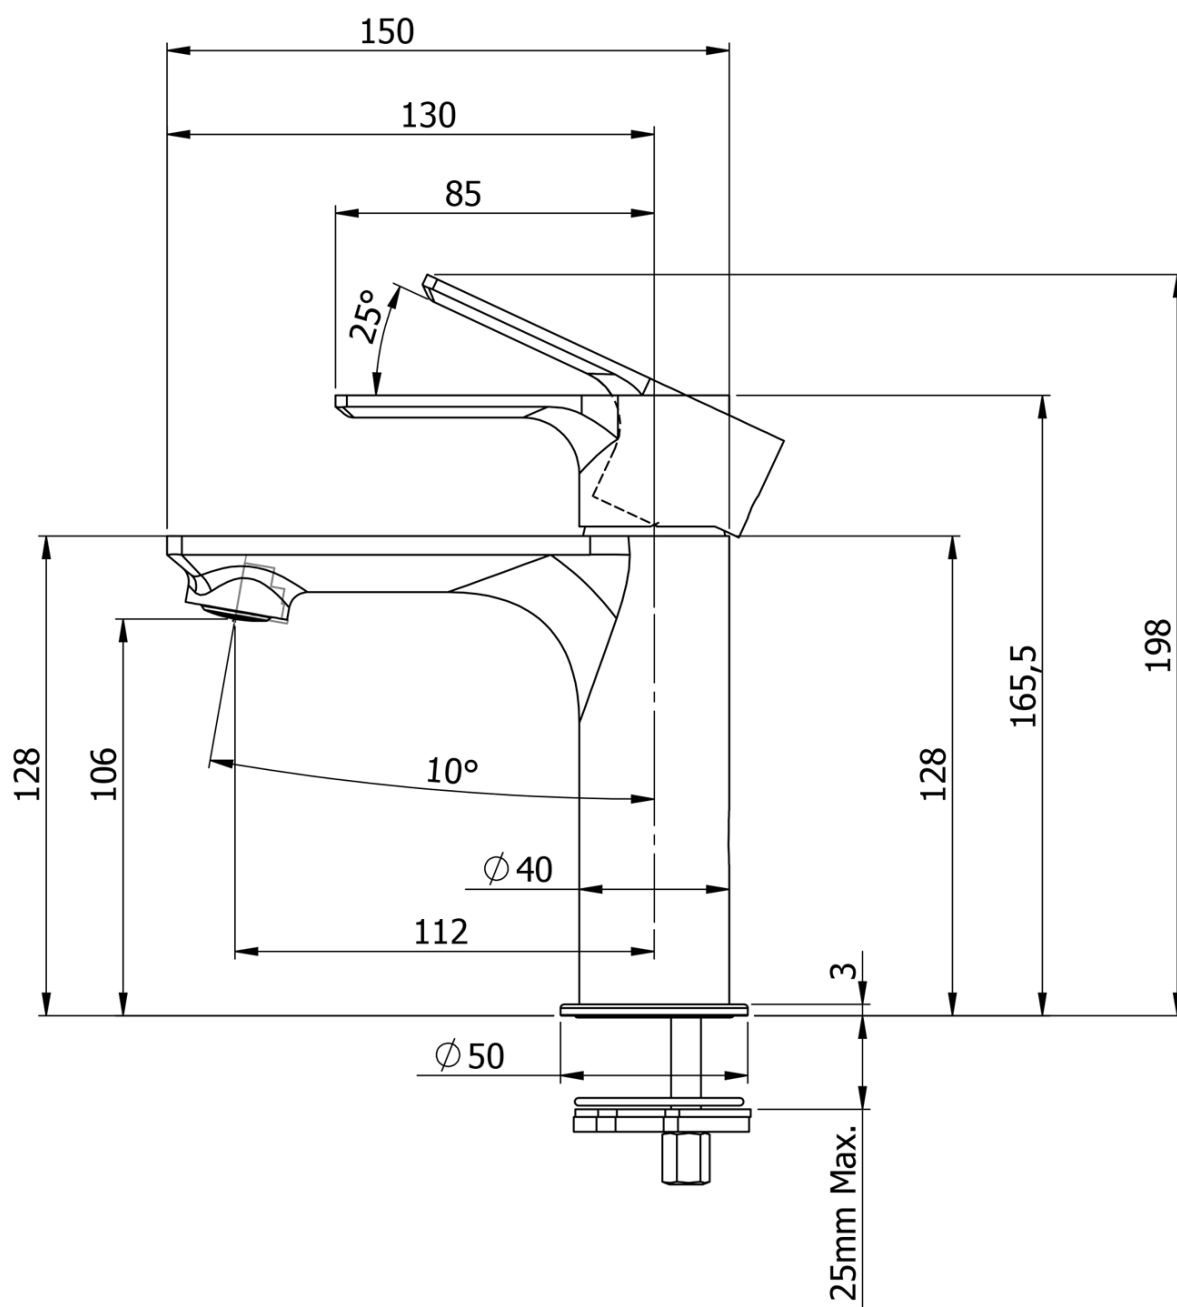

Objednací kód: KSET-034

Základné informácie

Značka: Sapho

Séria: SITIA

Rozmery

Šírka: 800 mm

Vlastnosti

Farba: Hnedá

Farba LED: Denná biela (4 000 - 5 000 K)

Svietivosť: 891 lm

Životnosť (LED): 36000 hodín

Výbava: Automatické dovretie

Hmotnosť / set: 84.036 kg

Balenie: 5 ks

Záruka: 2 roky

Technický list

Installation of drain + hot & cold water pipes