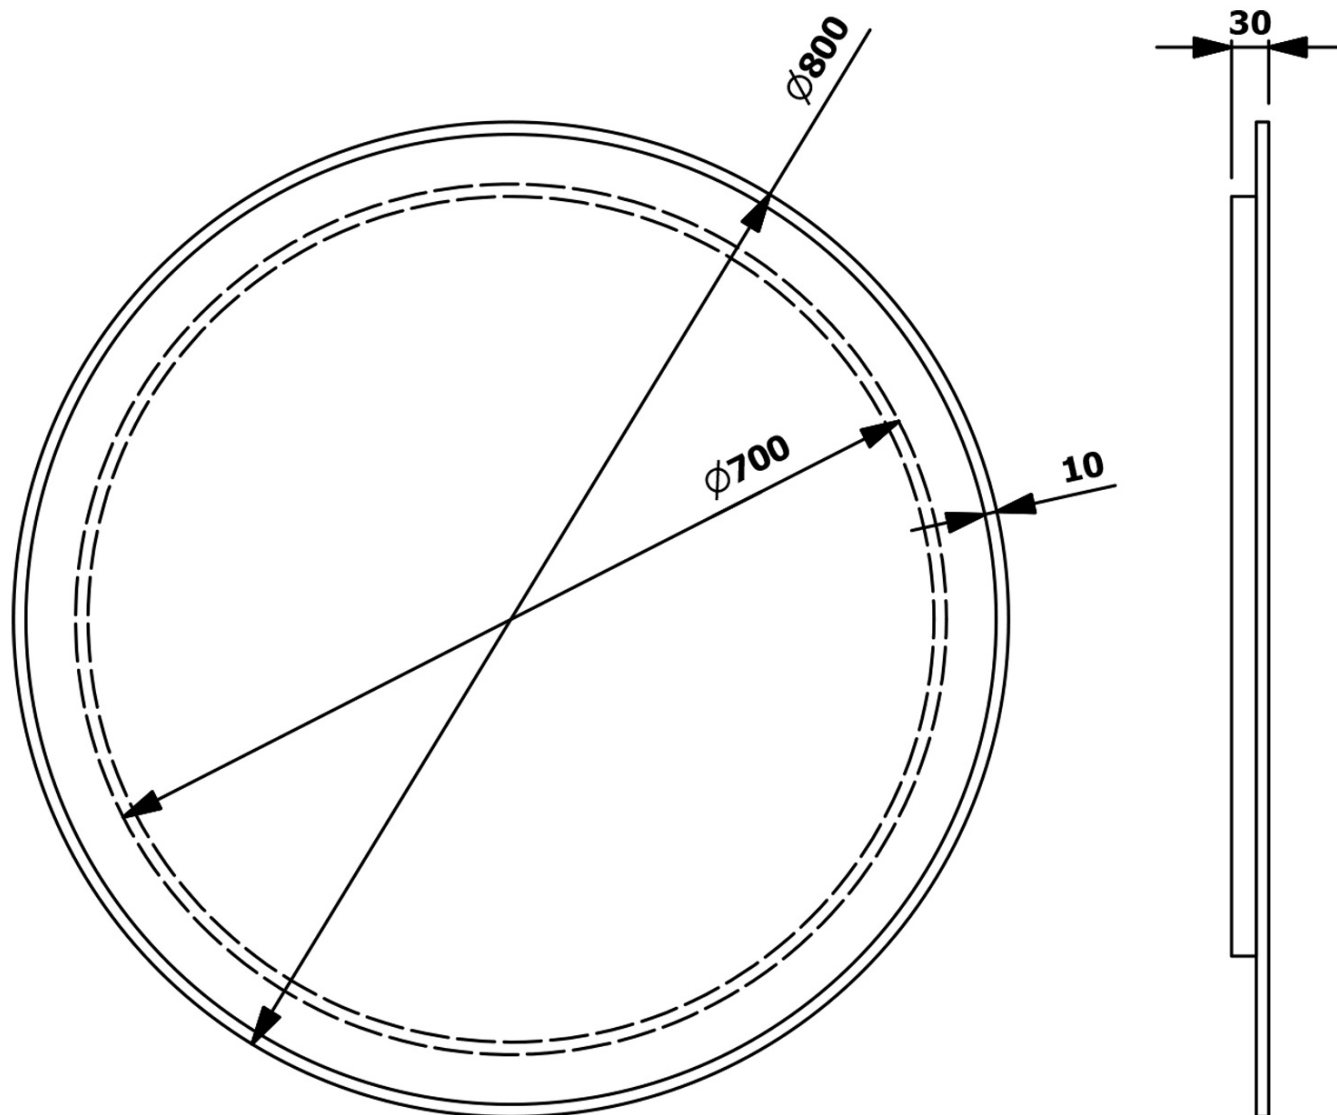

Objednací kód: KSET-034

Základné informácie

Značka: Sapho
Séria: SITIA

Rozmery

Šírka: 800 mm

Vlastnosti

Farba: Hnedá
Dekor: Dub Alabama
Materiál: MDF/lamino
Inštalácia: Závesné na stenu
Typ skrinky: Zásuvky
Typ umývadla: Klasické umývadlo
Typ zrkadla: Podsvietené zrkadlá
Ovládanie svetla: Nie je súčasťou
Príkon: 20 W
Farba LED: Denná biela (4 000 - 5 000 K)
Svietivosť: 891 lm
Životnosť (LED): 36000 hodín
Výbava: Automatické dovretie
Hmotnosť / set: 84.036 kg
Balenie: 5 ks
Záruka: 2 roky

Technický list

Installation of drain + hot & cold water pipes