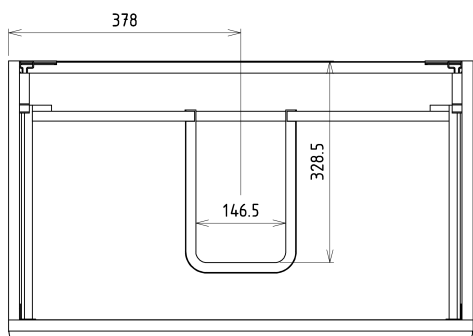

Objednací kód: KSET-034

Základné informácie

Značka: Sapho
Séria: SITIA

Rozmery

Šírka: 800 mm

Vlastnosti

Farba: Hnedá
Dekor: Dub Alabama
Materiál: MDF/lamino
Inštalácia: Závesné na stenu
Typ skrinky: Zásuvky
Typ umývadla: Klasické umývadlo
Typ zrkadla: Podsvietené zrkadlá
Ovládanie svetla: Nie je súčasťou
Príkon: 20 W
Farba LED: Denná biela (4 000 - 5 000 K)
Svietivosť: 891 lm
Životnosť (LED): 36000 hodín
Výbava: Automatické dovretie
Hmotnosť / set: 84.036 kg
Balenie: 5 ks
Záruka: 2 roky

Technický list

Installation of drain + hot & cold water pipes