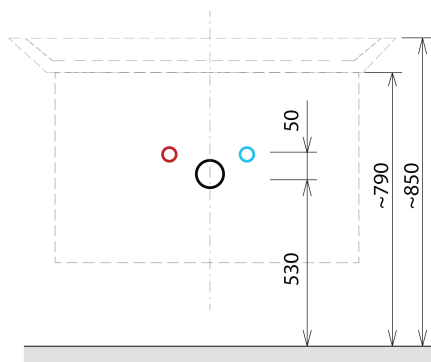

Objednací kód: KSET-034

Základné informácie

Značka: Sapho
Séria: SITIA

Rozmery

Šírka: 800 mm

Vlastnosti

Farba: Hnedá
Dekor: Dub Alabama
Materiál: MDF/lamino
Inštalácia: Závesné na stenu
Typ skrinky: Zásuvky
Typ umývadla: Klasické umývadlo
Typ zrkadla: Podsvietené zrkadlá
Ovládanie svetla: Nie je súčasťou
Príkon: 20 W
Farba LED: Denná biela (4 000 - 5 000 K)
Svietivosť: 891 lm
Životnosť (LED): 36000 hodín
Výbava: Automatické dovretie
Hmotnosť / set: 84.036 kg
Balenie: 5 ks
Záruka: 2 roky

Technický list

Installation of drain + hot & cold water pipes