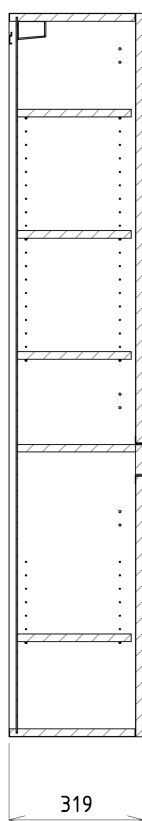

Technický list